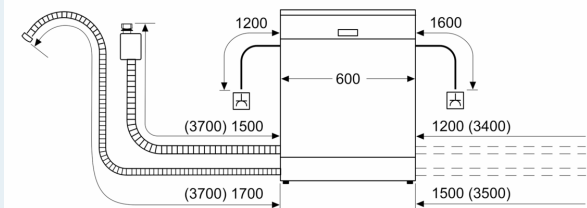

iQ500, Työtason alle sijoitettava astianpesukone, 60 cm, Teräs SN457S16MS

Mittäpiirustukset

Mitat mm

△ Pistorasia
( ) arvot jatkosarjan kanssa