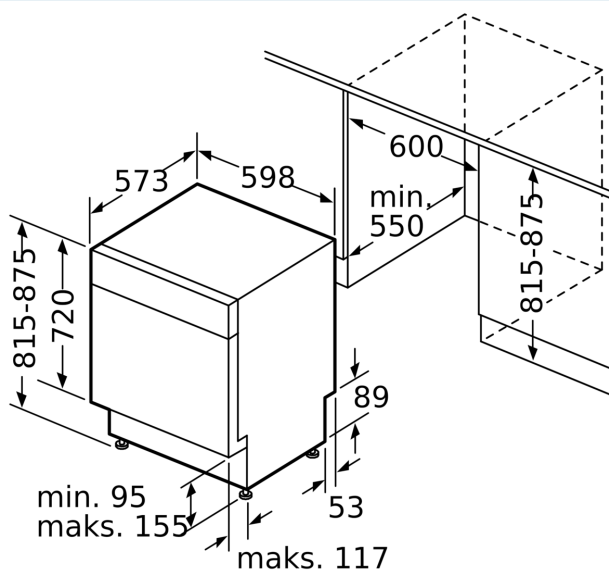

iQ500, Työtason alle sijoitettava astianpesukone, 60 cm, Teräs SN457S16MS

Mittäpiirustukset

Mitat mm

△ Pistorasia
( ) arvot jatkosarjan kanssa

Mitat mm