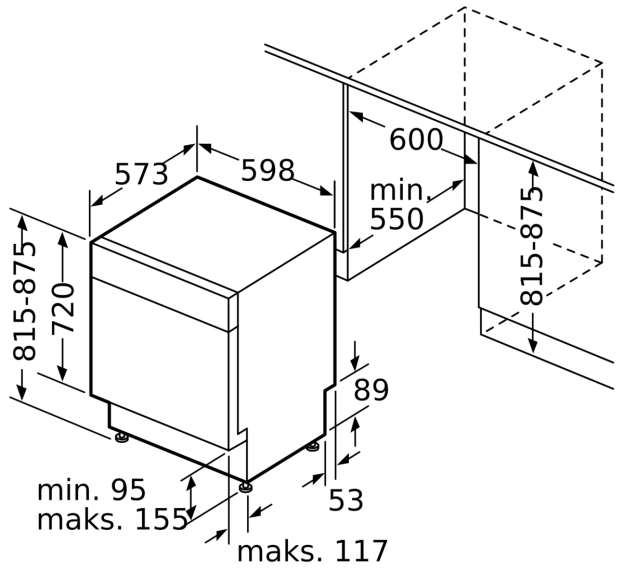

Tuotekuvaus

Tekniset tiedot

| | |
|---|-------------------------------------|
| Energialuokka: | D |
| Energiankulutus 100 syklissä Eco-ohjelma: | 85 kWh |
| Astiastojen enimmäismäärä: | 14 |
| Vedenkulutus eco-ohjelmalla: | 9.5 l |
| Ohjelman kesto: | 4:55 h |
| Ilmaan leviävät äänipäästöt: | 44 dB(A) re 1 pW |
| Ilmaan leviävän äänipäästöluokka: | B |
| Asennustapa: | Kalusteeseen sijoitettava |
| Irrotettavan työtason korkeus: | 0 mm |
| Tuotteen mitat (K x L x S): | 815 x 598 x 573 mm |
| Tarvittava asennustila (K x L x S): | 815-875 x 600 x 550 mm |
| Syvyys luukun ollessa auki 90 astetta: | 1150 mm |
| Säätöjalat: | Kyllä - kaikki säädettävissä edestä |
| Jalkojen maksimisäätökorkeus: | 60 mm |
| Säädettävä sokkeli: | vaaka- ja pystysuuntaan |
| Nettopaino: | 37.6 kg |
| Bruttopaino: | 39.5 kg |
| Liitäntäteho: | 2400 W |
| Tarvittava sulake: | 10 A |
| Jännite: | 220-240 V |
| Taajuus: | 50; 60 Hz |
| Virtajohdon pituus: | 175.0 cm |
| Pistoke: | maadoitettu sukupistoke |
| Syöttöletkun pituus: | 165 cm |
| Poistoletkun pituus: | 190 cm |
| EAN-koodi: | 4242003885192 |
| Asennustapa: | Työtason alle sijoitettava |

¹ Energialuokitus asteikolla A - G

² Energiankulutus (kWh) / 100 pesukertaa (ohjelmalla Eko 50 °C)

³ Vedenkulutus litroina / pesukerta (pesuohjelmalla Eko 50 °C)

**iQ300, Työtason alle sijoitettava
astianpesukone, 60 cm, Valkoinen
SN43HW88CS**

Mittapiirustukset

Mitat mm

✚ Pistorasia
() arvot jatkosarjan kanssa

Mitat mm