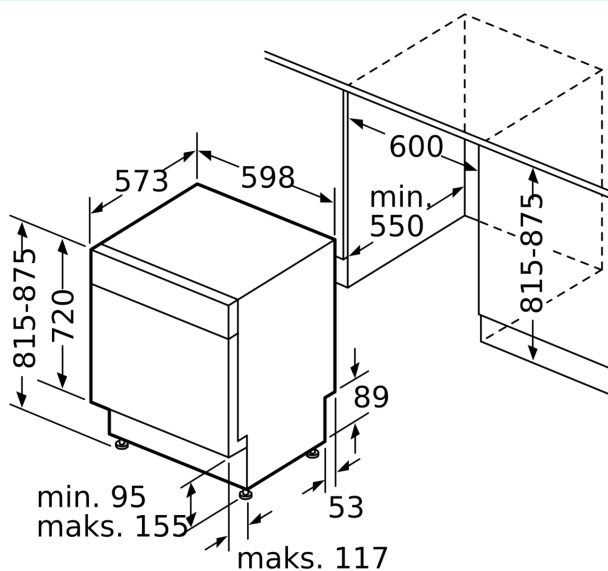

**iQ300, Työtason alle sijoitettava
astianpesukone, 60 cm, Valkoinen
SN43HW70CS**

Mittapiirustukset

Mitat mm

△ Pistorasia
( ) arvot jatkosarjan kanssa

Mitat mm