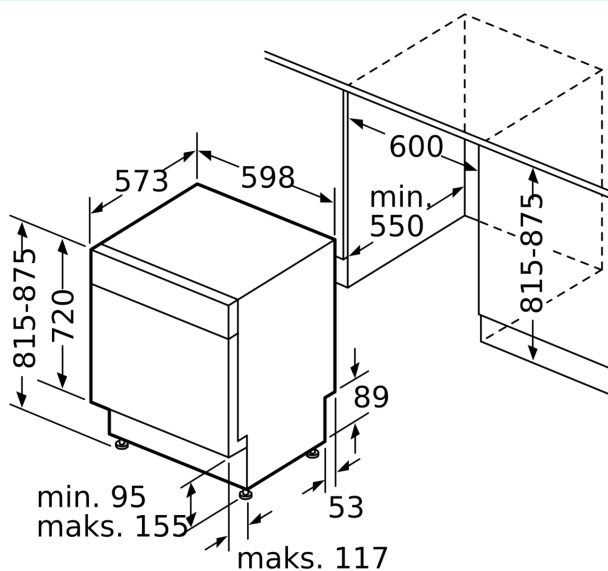

Tuotekuvaus

Tekniset tiedot

Energialuokka:	E
Energiankulutus eco-ohjelmalla (100 krt):	94 kWh
Astiasojen enimmäismäärä:	13
Vedenkulutus eco-ohjelmalla:	9.5 l
Ohjelman kesto:	3:45 h
Äänitaso:	44 dB(A) re 1 pW
Äänitasoluokka:	B
Asennustapa:	Kalusteisiin sijoitettava
Irrotettavan työtason korkeus:	0 mm
Tuotteen mitat (K x L x S):	815 x 598 x 573 mm
Tarvittava asennustila (K x L x S):	815-875 x 600 x 550 mm
Syvyys luukun ollessa auki 90 astetta:	1150 mm
Säätöjalat:	kyllä, kaikki säädettävissä edestä
Jalkojen maksimisäätökorkeus:	60 mm
Säädettävä sokkeli:	vaaka- ja pystysuuntaan
Nettopaino:	38.4 kg
Bruttopaino:	40.5 kg
Liitäntäteho:	2400 W
Tarvittava sulake:	10 A
Jännite:	220-240 V
Taajuus:	50; 60 Hz
Virtajohdon pituus:	175.0 cm
Pistoke:	maadoitettu sukopistoke
Syöttöletkun pituus:	165 cm
Poistoletkun pituus:	190 cm
EAN-koodi:	4242003887349
Asennustapa:	Työtason alle sijoitettava

¹ Energialuokitus asteikolla A - G

² Energiankulutus (kWh) / 100 pesukertaa (ohjelmalla Eko 50 °C)

³ Vedenkulutus litroina / pesukerta (pesuohjelmalla Eko 50 °C)

**iQ300, Työtason alle sijoitettava
astianpesukone, 60 cm, valkoinen
SN43HW55VS**

Mittapiirustukset

Mitat mm

△ Pistorasia
() arvot jatkosarjan kanssa

Mitat mm