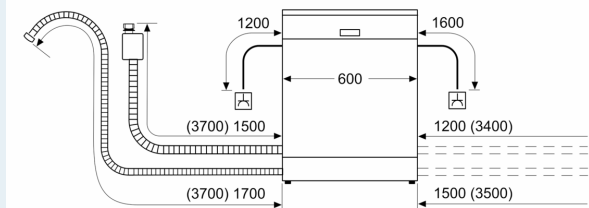

³ Vedenkulutus litroina / pesukerta (pesuohjelmalla Eko 50 °C)

**iQ300, Työtason alle sijoitettava
astianpesukone, 60 cm, Valkoinen
SN43HW54TS**

Mittapiirustukset

Mitat mm

⚡ Pistorasia
() arvot jatkosarjan kanssa