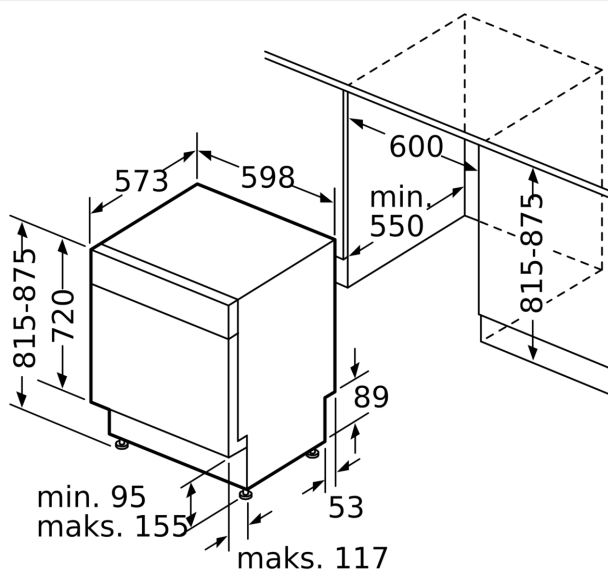

Tuotekuvaus

Tekniset tiedot

Energialuokka:	E
Energiankulutus 100 syklissä Eco-ohjelma:	92 kWh
Astiasojen enimmäismäärä:	12
Vedenkulutus eco-ohjelmalla:	9.5 l
Ohjelman kesto:	3:45 h
Ilmaan leviävät äänipäästöt:	44 dB(A) re 1 pW
Ilmaan leviävän äänipäästöluokka:	B
Asennustapa:	Kalusteeseen sijoitettava
Irrotettavan työtason korkeus:	0 mm
Tuotteen mitat (K x L x S):	815 x 598 x 573 mm
Tarvittava asennustila (K x L x S):	815-875 x 600 x 550 mm
Syvyys luukun ollessa auki 90 astetta:	1150 mm
Säätöjalat:	Kyllä - kaikki säädettävissä edestä
Jalkojen maksimisäätökorkeus:	60 mm
Säädettävä sokkeli:	vaaka- ja pystysuuntaan
Nettopaino:	36.9 kg
Bruttopaino:	39.1 kg
Liitäntäteho:	2400 W
Tarvittava sulake:	10 A
Jännite:	220-240 V
Taajuus:	50; 60 Hz
Virtajohdon pituus:	175.0 cm
Pistoke:	maadoitettu sukupistoke
Syöttöletkun pituus:	165 cm
Poistoletkun pituus:	190 cm
EAN-koodi:	4242003887387
Asennustapa:	Työtason alle sijoitettava

³ Vedenkulutus litroina / pesukerta (pesuohjelmalla Eko 50 °C)

**iQ300, Työtason alle sijoitettava
astianpesukone, 60 cm, Valkoinen
SN43HW54TS**

Mittapiirustukset

Mitat mm

⚡ Pistorasia
() arvot jatkosarjan kanssa

Mitat mm