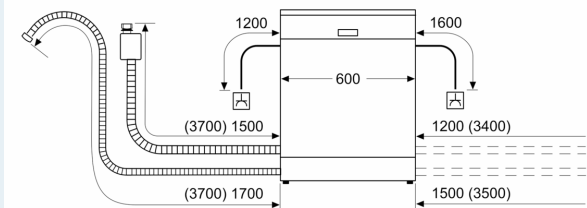

**iQ300, Työtason alle sijoitettava
astianpesukone, 60 cm, Valkoinen
SN43HW52AS**

Mittapiirustukset

Mitat mm

⚡ Pistorasia
( ) arvot jatkosarjan kanssa