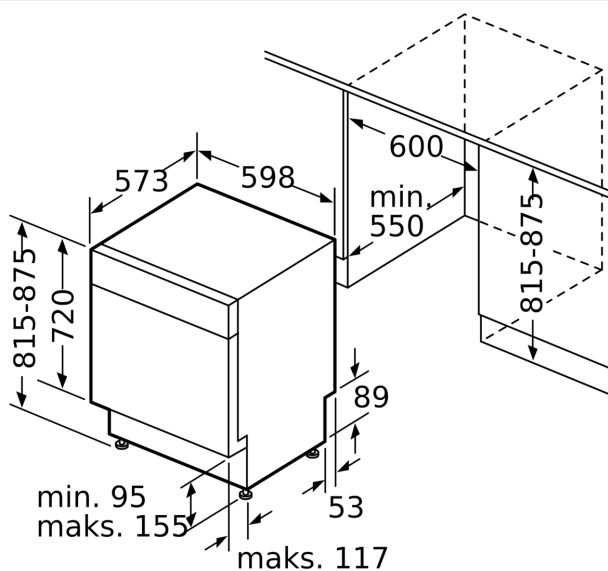

Tuotekuvaus

Tekniset tiedot

Energialuokka:	D
Energiankulutus 100 syklissä Eco-ohjelma:	84 kWh
Astiastojen enimmäismäärä:	13
Vedenkulutus eco-ohjelmalla:	9.5 l
Ohjelman kesto:	4:55 h
Ilmaan leviävät äänipäästöt:	46 dB(A) re 1 pW
Ilmaan leviävän äänipäästöluokka:	C
Asennustapa:	Kalusteeseen sijoitettava
Irrotettavan työtason korkeus:	0 mm
Tuotteen mitat (K x L x S):	815 x 598 x 573 mm
Tarvittava asennustila (K x L x S):	815-875 x 600 x 550 mm
Syvyys luukun ollessa auki 90 astetta:	1150 mm
Säätöjalat:	Kyllä - kaikki säädettävissä edestä
Jalkojen maksimisäätökorkeus:	60 mm
Säädettävä sokkeli:	vaaka- ja pystysuuntaan
Nettopaino:	36.1 kg
Bruttopaino:	38.0 kg
Liitäntäteho:	2400 W
Tarvittava sulake:	10 A
Jännite:	220-240 V
Taajuus:	50; 60 Hz
Virtajohdon pituus:	175.0 cm
Pistoke:	maadoitettu sukopistoke
Syöttöletkun pituus:	165 cm
Poistoletkun pituus:	190 cm
EAN-koodi:	4242003877081
Asennustapa:	Työtason alle sijoitettava

¹ Energialuokitus asteikolla A - G

² Energiankulutus (kWh) / 100 pesukertaa (ohjelmalla Eko 50 °C)

³ Vedenkulutus litroina / pesukerta (pesuohjelmalla Eko 50 °C)

**iQ300, Työtason alle sijoitettava
astianpesukone, 60 cm, Valkoinen
SN43HW52AS**

Mittapiirustukset

Mitat mm

⚡ Pistorasia
() arvot jatkosarjan kanssa

Mitat mm