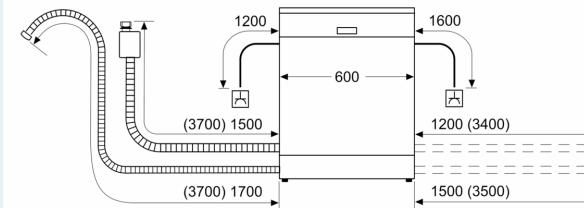

iQ300, Työtason alle sijoitettava
astianpesukone, 60 cm, Valkoinen
SN43HW39VS

Mittapiirustukset

Mitat mm

▲ Pistorasia
( ) arvot jatkosarjan kanssa