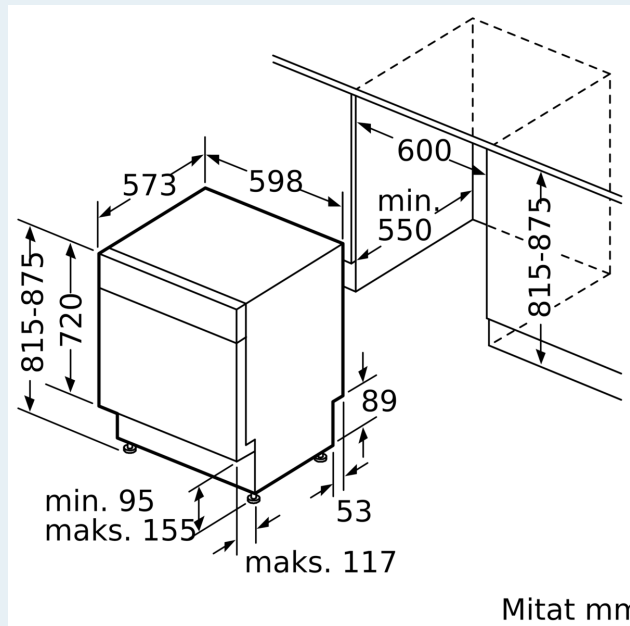

Tuotekuvaus

Tekniset tiedot

Energialuokka:	D
Energiankulutus 100 syklissä Eco-ohjelma:	84 kWh
Astiastojen enimmäismäärä:	13
Vedenkulutus eco-ohjelmalla:	9.5 l
Ohjelman kesto:	5:20 h
Äänitaso:	46 dB(A) re 1 pW
Ilmaan leviävän äänipäästöluokka:	C
Asennustapa:	Kalusteeseen sijoitettava
Irrotettavan työtason korkeus:	0 mm
Tuotteen mitat (K x L x S):	815 x 598 x 573 mm
Tarvittava asennustila (K x L x S):	815-875 x 600 x 550 mm
Syvyys luukun ollessa auki 90 astetta:	1150 mm
Säätöjalat:	Kyllä - kaikki säädettävissä edestä
Jalkojen maksimisäätökorkeus:	60 mm
Säädettävä sokkeli:	vaaka- ja pystysuuntaan
Nettopaino:	36.6 kg
Bruttopaino:	38.7 kg
Liitäntäteho:	2400 W
Tarvittava sulake:	10 A
Jännite:	220-240 V
Taajuus:	50; 60 Hz
Virtajohdon pituus:	175.0 cm
Pistoke:	maadoitettu sukopistoke
Syöttöletkun pituus:	165 cm
Poistoletkun pituus:	190 cm
EAN-koodi:	4242003885154
Asennustapa:	Työtason alle sijoitettava

¹ Energialuokitus asteikolla A - G

² Energiankulutus (kWh) / 100 pesukertaa (ohjelmalla Eko 50 °C)

³ Vedenkulutus litroina / pesukerta (pesuohjelmalla Eko 50 °C)

iQ300, Työtason alle sijoitettava
astianpesukone, 60 cm, Valkoinen
SN43HW39VS

Mittapiirustukset

Mitat mm

▲ Pistorasia
() arvot jatkosarjan kanssa

Mitat mm