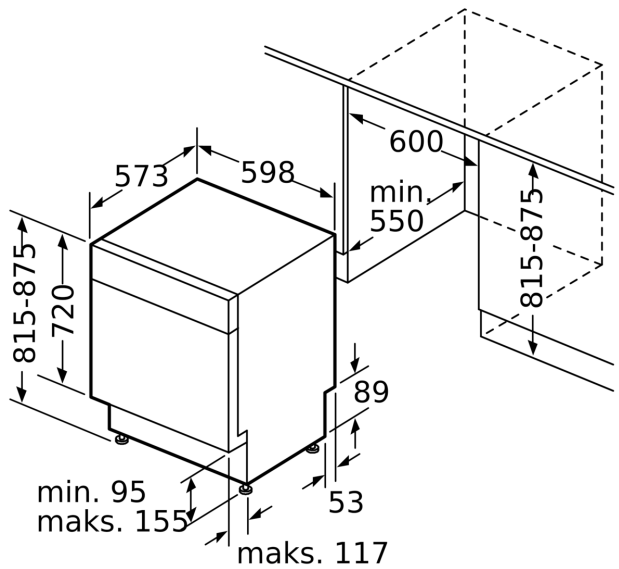

Tuotekuvaus

Tekniset tiedot

Energialuokka: E
Energiankulutus eco-ohjelmalla (100 krt): 92 kWh
Astiasuojien enimmäismäärä: 12
Vedenkulutus eco-ohjelmalla: 9.5 l
Ohjelman kesto: 3:45 h
Äänitaso: 46 dB(A) re 1 pW
Äänitasoluokka: C
Asennustapa: Kalusteisiin sijoitettava
Irrotettavan työtason korkeus: 0 mm
Tuotteen mitat (K x L x S): 815 x 598 x 573 mm
Tarvittava asennustila (K x L x S): 815-875 x 600 x 550 mm
Syvyys luukun ollessa auki 90 astetta: 1150 mm
Säätöjalat: kyllä, kaikki säädettävissä edestä
Jalkojen maksimisäätökorkeus: 60 mm
Säädettävä sokkeli: vaaka- ja pystysuuntaan
Nettopaino: 36.4 kg
Bruttopaino: 38.5 kg
Liitäntäteho: 2400 W
Tarvittava sulake: 10 A
Jännite: 220-240 V
Taajuus: 50; 60 Hz
Virtajohdon pituus: 175.0 cm
Pistoke: maadoitettu sukopistoke
Syöttöletkun pituus: 165 cm
Poistoletkun pituus: 190 cm
EAN-koodi: 4242003887356
Asennustapa: Työtason alle sijoitettava

³ Vedenkulutus litroina / pesukerta (pesuohjelmalla Eko 50 °C)

**iQ300, Työtason alle sijoitettava
astianpesukone, 60 cm, valkoinen
SN43HW32US**

Mittapiirustukset

Mitat mm

⚡ Pistorasia
() arvot jatkosarjan kanssa

Mitat mm