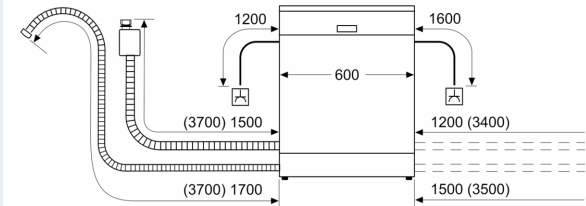

Tuotekuvaus

Tekniset tiedot

Energialuokka: E
Energiankulutus eco-ohjelmalla (100 krt): 92 kWh
Astiasuojien enimmäismäärä: 12
Vedenkulutus eco-ohjelmalla: 9.5 l
Ohjelman kesto: 3:45 h
Äänitaso: 46 dB(A) re 1 pW
Äänitasoluokka: C
Asennustapa: Kalusteisiin sijoitettava
Irrotettavan työtason korkeus: 0 mm
Tuotteen mitat (K x L x S): 815 x 598 x 573 mm
Tarvittava asennustila (K x L x S): 815-875 x 600 x 550 mm
Syvyys luukun ollessa auki 90 astetta: 1150 mm
Säätöjalat: kyllä, kaikki säädettävissä edestä
Jalkojen maksimisäätökorkeus: 60 mm
Säädettävä sokkeli: vaaka- ja pystysuuntaan
Nettopaino: 36.4 kg
Bruttopaino: 38.5 kg
Liitäntäteho: 2400 W
Tarvittava sulake: 10 A
Jännite: 220-240 V
Taajuus: 50; 60 Hz
Virtajohdon pituus: 175.0 cm
Pistoke: maadoitettu sukopistoke
Syöttöletkun pituus: 165 cm
Poistoletkun pituus: 190 cm
EAN-koodi: 4242003887356
Asennustapa: Työtason alle sijoitettava

³ Vedenkulutus litroina / pesukerta (pesuohjelmalla Eko 50 °C)

**iQ300, Työtason alle sijoitettava
astianpesukone, 60 cm, valkoinen
SN43HW32US**

Mittapiirustukset

Mitat mm

⚡ Pistorasia
() arvot jatkosarjan kanssa