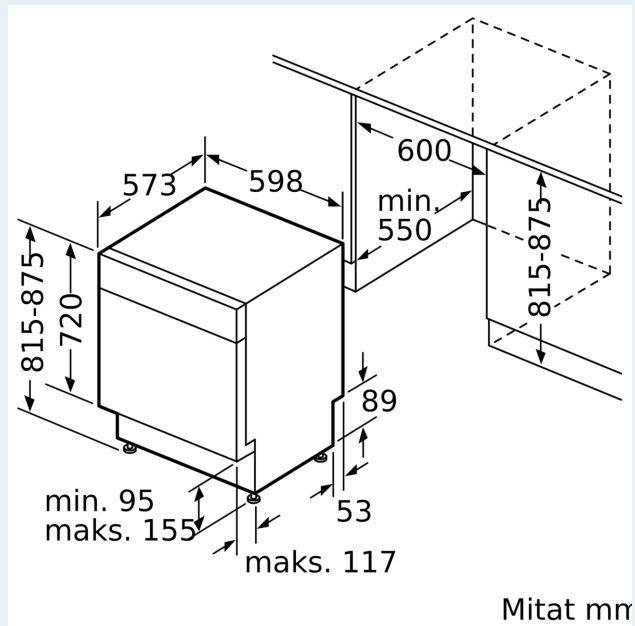

Tuotekuvaus

Tekniset tiedot

| | |
|---|-------------------------------------|
| Energialuokka: | D |
| Energiankulutus 100 syklissä Eco-ohjelma: | 84 kWh |
| Astiasitojen enimmäismäärä: | 13 |
| Vedenkulutus eco-ohjelmalla: | 9.5 l |
| Ohjelman kesto: | 5:20 h |
| Äänitaso: | 46 dB(A) re 1 pW |
| Ilmaan leviävän äänipäästöluokka: | C |
| Asennustapa: | Kalusteeseen sijoitettava |
| Irrotettavan työtason korkeus: | 0 mm |
| Tuotteen mitat (K x L x S): | 815 x 598 x 573 mm |
| Tarvittava asennustila (K x L x S): | 815-875 x 600 x 550 mm |
| Syvyys luukun ollessa auki 90 astetta: | 1150 mm |
| Säätöjalat: | Kyllä - kaikki säädettävissä edestä |
| Jalkojen maksimisäätökorkeus: | 60 mm |
| Säädettävä sokkeli: | vaaka- ja pystysuuntaan |
| Nettopaino: | 36.2 kg |
| Bruttopaino: | 38.3 kg |
| Liitântäteho: | 2400 W |
| Tarvittava sulake: | 10 A |
| Jännite: | 220-240 V |
| Taajuus: | 50; 60 Hz |
| Virtajohdon pituus: | 175.0 cm |
| Pistoke: | maadoitettu sukopistoke |
| Syöttöletkun pituus: | 165 cm |
| Poistoletkun pituus: | 190 cm |
| EAN-koodi: | 4242003937099 |
| Asennustapa: | Työtason alle sijoitettava |

Asennus

- Valkoinen sokkeli mukana pakkauksessa
- Keittiökaluksen höyrysuoja mukana pakkauksessa

Asennus

- Tuotteen mitat (KxLxS): 81.5 x 59.8 x 57.3 cm

¹ Energialuokitus asteikolla A - G

² Energiankulutus (kWh) / 100 pesukertaa (ohjelmalla Eko 50 °C)

³ Vedenkulutus litroina / pesukerta (pesuohjelmalla Eko 50 °C)

⁴ Ohjelman kesto Eko 50 °C

**iQ300, Työtason alle sijoitettava
astianpesukone, 60 cm, Valkoinen
SN43HW31VS**

Mittapiirustukset

Mitat mm

▲ Pistorasia
() arvot jatkosarjan kanssa

Mitat mm