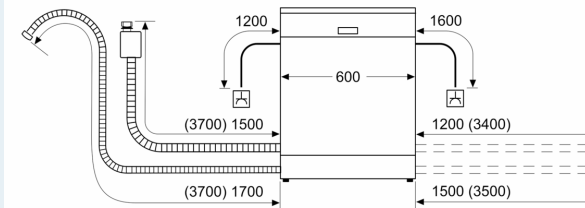

Asennus

- Valkoinen sokkeli mukana pakkauksessa
- Keittiökaluksen höyrysuoja mukana pakkauksessa

Asennus

- Tuotteen mitat (KxLxS): 81.5 x 59.8 x 57.3 cm

¹ Energialuokitus asteikolla A - G

² Energiankulutus (kWh) / 100 pesukertaa (ohjelmalla Eko 50 °C)

³ Vedenkulutus litroina / pesukerta (pesuohjelmalla Eko 50 °C)

⁴ Ohjelman kesto Eko 50 °C

**iQ300, Työtason alle sijoitettava
astianpesukone, 60 cm, Valkoinen
SN43HW31VS**

Mittapiirustukset

Mitat mm

▲ Pistorasia
() arvot jatkosarjan kanssa