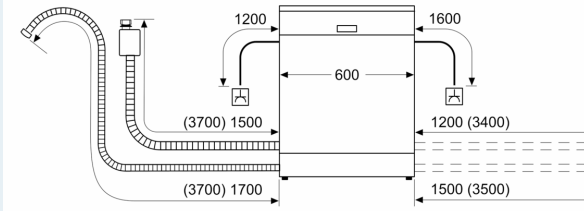

**iQ300, Työtason alle sijoitettava
astianpesukone, 60 cm, Valkoinen
SN43HW02AS**

Mittapiirustukset

Mitat mm

△ Pistorasia
( ) arvot jatkosarjan kanssa