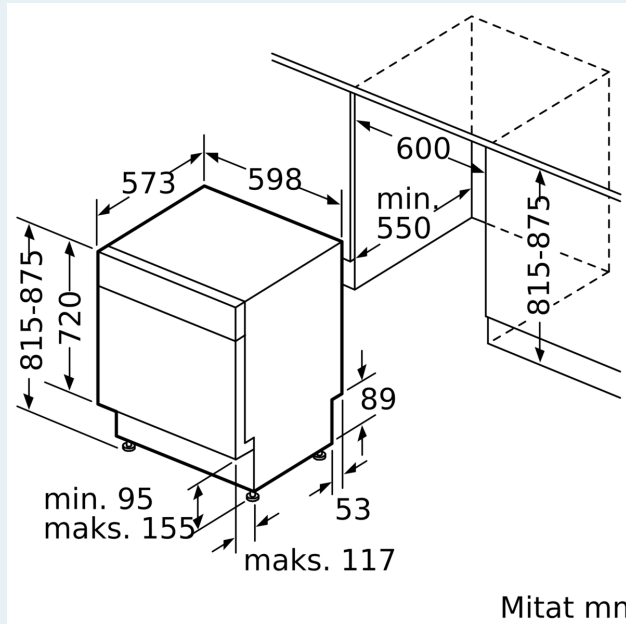

Tuotekuvaus

Tekniset tiedot

Energialuokka:	D
Energiankulutus 100 syklissä Eco-ohjelma:	84 kWh
Astiasuojien enimmäismäärä:	13
Vedenkulutus eco-ohjelmalla:	9.0 l
Ohjelman kesto:	4:30 h
Ilmaan leviävät äänipäästöt:	42 dB(A) re 1 pW
Ilmaan leviävän äänipäästöluokka:	B
Asennustapa:	Kalusteeseen sijoitettava
Irrotettavan työtason korkeus:	0 mm
Tuotteen mitat (K x L x S):	815 x 598 x 573 mm
Tarvittava asennustila (K x L x S):	815-875 x 600 x 550 mm
Syvyys luukun ollessa auki 90 astetta:	1150 mm
Säätöjalat:	Kyllä - kaikki säädettävissä edestä
Jalkojen maksimisäätökorkeus:	60 mm
Säädettävä sokkeli:	vaaka- ja pystysuuntaan
Nettopaino:	35.6 kg
Bruttopaino:	37.5 kg
Liitäntäteho:	2400 W
Tarvittava sulake:	10 A
Jännite:	220-240 V
Taajuus:	50; 60 Hz
Virtajohdon pituus:	175.0 cm
Pistoke:	maadoitettu sukopistoke
Syöttöletkun pituus:	165 cm
Poistoletkun pituus:	190 cm
EAN-koodi:	4242003955079
Asennustapa:	Työtason alle sijoitettava

Turvallisuus

- lapsilukitus valitsimille
- aquaStop®-vesivahinkosuoja laitteen koko eliniälle.

Asennus

- Tuotteen mitat (KxLxS): 81.5 x 59.8 x 57.3 cm
- Keittiökaluksen höyrysuoja mukana pakkauksessa

- Valkoinen sokkeli mukana pakkauksessa
- Suppilo mukana pakkauksessa

¹ Energialuokitus asteikolla A - G

² Energiankulutus (kWh) / 100 pesukertaa (ohjelmalla Eko 50 °C)

³ Vedenkulutus litroina / pesukerta (pesuohjelmalla Eko 50 °C)

⁴ Ohjelman kesto Eko 50 °C

**iQ300, Työtason alle sijoitettava
astianpesukone, 60 cm, Valkoinen
SN43HW02AS**

Mittapiirustukset

Mitat mm

△ Pistorasia
() arvot jatkosarjan kanssa

Mitat mm