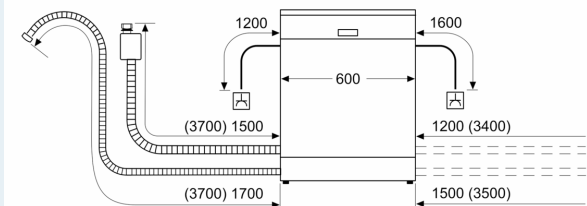

**iQ300, Työtason alle sijoitettava
astianpesukone, 60 cm, Valkoinen
SN43HW01MS**

Mittapiirustukset

Mitat mm

⚡ Pistorasia
( ) arvot jatkosarjan kanssa