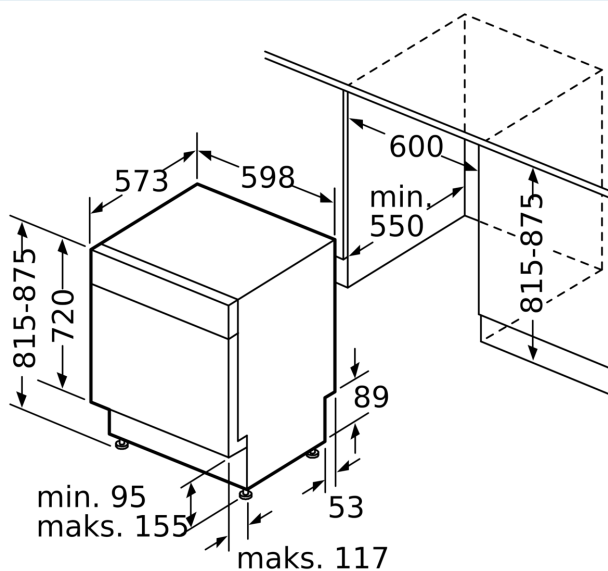

#### Asennus

- Tuotteen mitat (KxLxS): 81.5 x 59.8 x 57.3 cm
- Valkoinen sokkeli mukana pakkauksessa
- Keittiökalusteen höyrysuoja mukana pakkauksessa
- Suppilo mukana pakkauksessa

<sup>1</sup> Energialuokitus asteikolla A - G

Mittapiirustukset

Mitat mm

⚡ Pistorasia  
( ) arvot jatkosarjan kanssa

Mitat mm