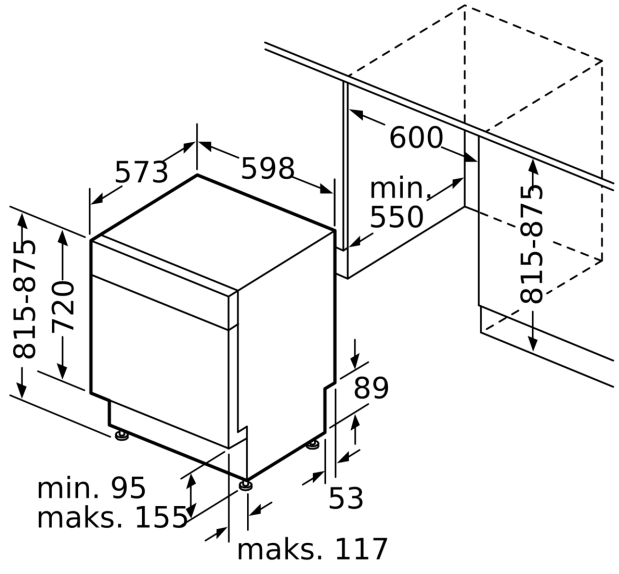

Tuotekuvaus

Tekniset tiedot

Energialuokka:	D
Energiankulutus 100 syklissä Eco-ohjelma:	85 kWh
Astiasuojien enimmäismäärä:	14
Vedenkulutus eco-ohjelmalla:	9.5 l
Ohjelman kesto:	4:55 h
Ilmaan leviävät äänipäästöt:	44 dB(A) re 1 pW
Ilmaan leviävän äänipäästöluokka:	B
Asennustapa:	Kalusteeseen sijoitettava
Irrotettavan työtason korkeus:	0 mm
Tuotteen mitat (K x L x S):	815 x 598 x 573 mm
Tarvittava asennustila (K x L x S):	815-875 x 600 x 550 mm
Syvyys luukun ollessa auki 90 astetta:	1150 mm
Säätöjalat:	Kyllä - kaikki säädettävissä edestä
Jalkojen maksimisäätökorkeus:	60 mm
Säädettävä sokkeli:	vaaka- ja pystysuuntaan
Nettopaino:	36.1 kg
Bruttopaino:	38.0 kg
Liitäntäteho:	2400 W
Tarvittava sulake:	10 A
Jännite:	220-240 V
Taajuus:	50; 60 Hz
Virtajohdon pituus:	175.0 cm
Pistoke:	maadoitettu sukopistoke
Syöttöletkun pituus:	165 cm
Poistoletkun pituus:	190 cm
EAN-koodi:	4242003864845
Asennustapa:	Työtason alle sijoitettava

¹ Energialuokitus asteikolla A - G

² Energiankulutus (kWh) / 100 pesukertaa (ohjelmalla Eko 50 °C)

³ Vedenkulutus litroina / pesukerta (pesuohjelmalla Eko 50 °C)

**iQ300, Työtason alle sijoitettava
astianpesukone, 60 cm, Teräs
SN43HS60CE**

Mittäpiirustukset

Mitat mm

⚡ Pistorasia
() arvot jatkosarjan kanssa

Mitat mm