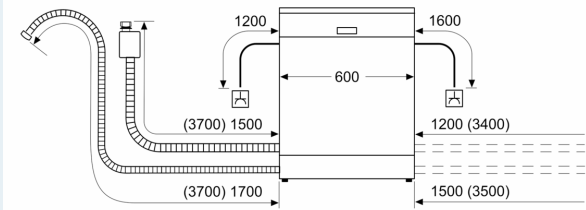

**iQ300, Työtason alle sijoitettava
astianpesukone, 60 cm, Teräs
SN43HS00CS**

Mitat mm

⌘ Pistorasia
( ) arvot jatkosarjan kanssa