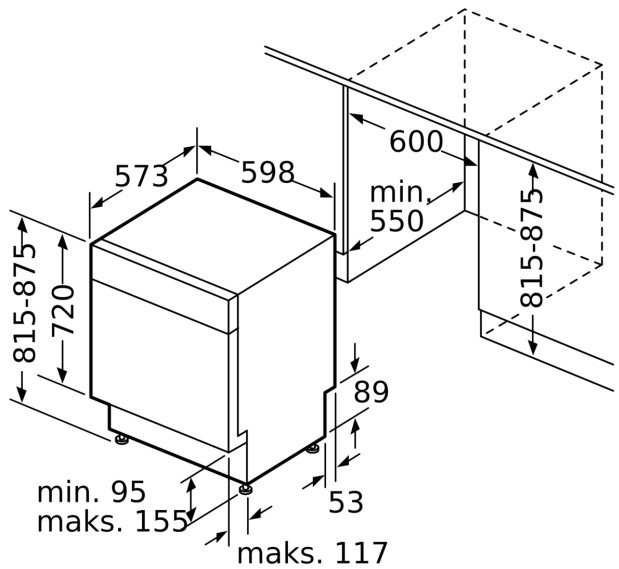

**iQ300, Työtason alle sijoitettava
astianpesukone, 60 cm, Teräs
SN43HS00CS**

Mitat mm

⌘ Pistorasia
( ) arvot jatkosarjan kanssa

Mitat mm