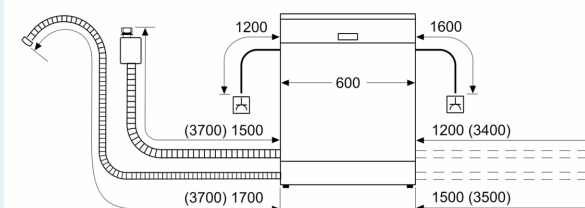

**iQ300, Työtason alle sijoitettava
astianpesukone, 60 cm,
teräs/hopea
SN43HI88CS**

Mittapiirustukset

Mitat mm

△ Pistorasia
( ) arvot jatkosarjan kanssa