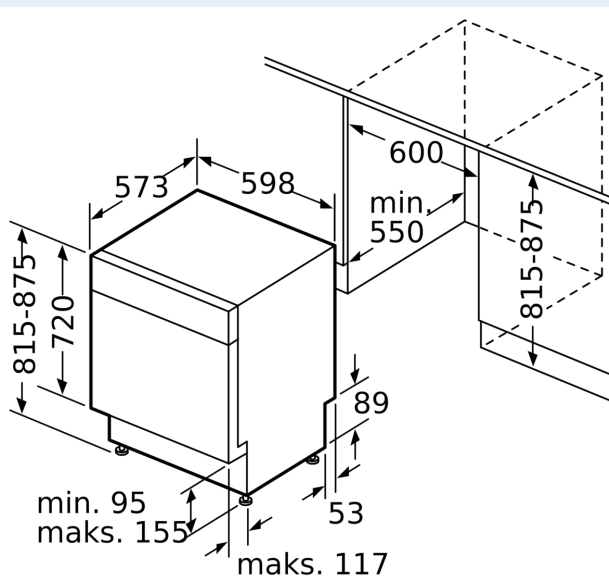

**iQ300, Työtason alle sijoitettava
astianpesukone, 60 cm,
teräs/hopea
SN43HI88CS**

Mittapiirustukset

Mitat mm

△ Pistorasia
( ) arvot jatkosarjan kanssa

Mitat mm