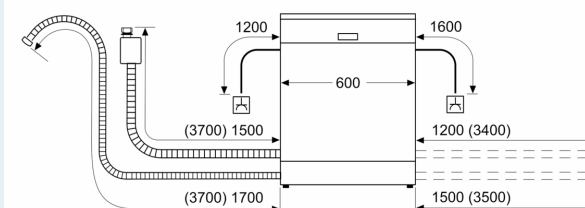

**iQ300, Työtason alle sijoitettava
astianpesukone, 60 cm,
teräs/hopea
SN43HI70CS**

Mittapiirustukset

Mitat mm

△ Pistorasia
( ) arvot jatkosarjan kanssa