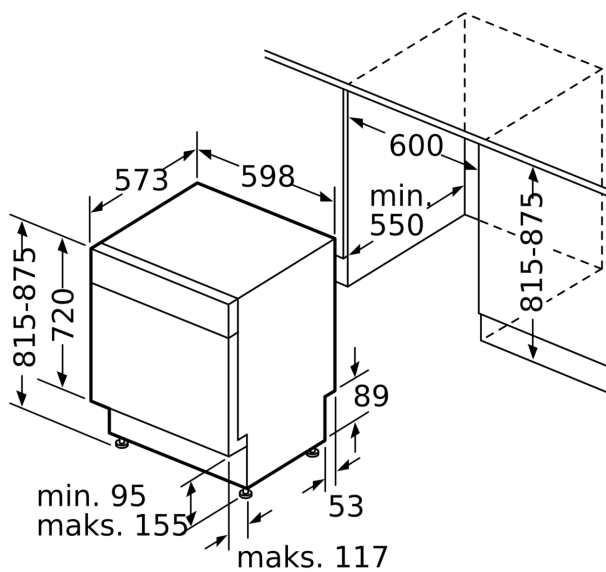

**iQ300, Työtason alle sijoitettava
astianpesukone, 60 cm,
teräs/hopea
SN43HI70CS**

Mittapiirustukset

Mitat mm

△ Pistorasia
( ) arvot jatkosarjan kanssa

Mitat mm