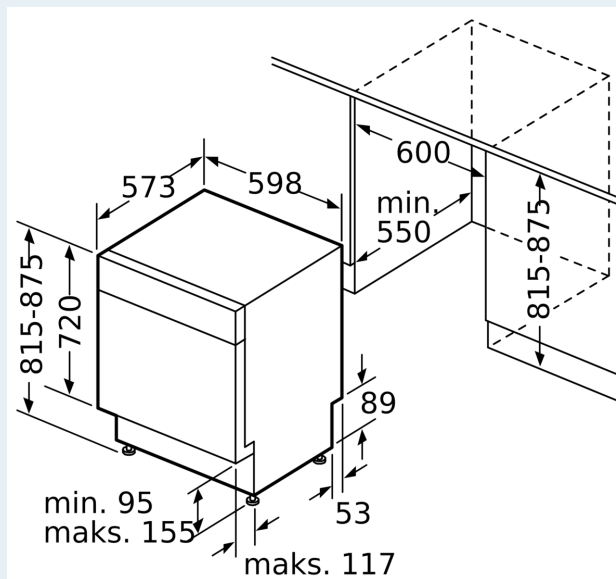

**iQ300, Työtason alle sijoitettava
astianpesukone, 60 cm,
teräs/hopea
SN43HI55VS**

Mittapiirustukset

Mitat mm

△ Pistorasia
( ) arvot jatkosarjan kanssa

Mitat mm