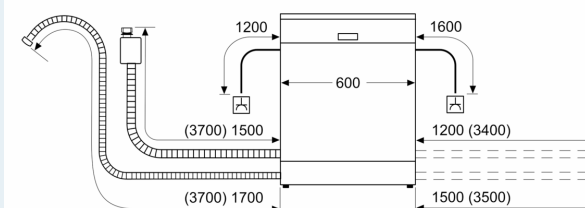

**iQ300, Työtason alle sijoitettava
astianpesukone, 60 cm,
teräs/hopea
SN43HI55VS**

Mittapiirustukset

Mitat mm

△ Pistorasia
( ) arvot jatkosarjan kanssa