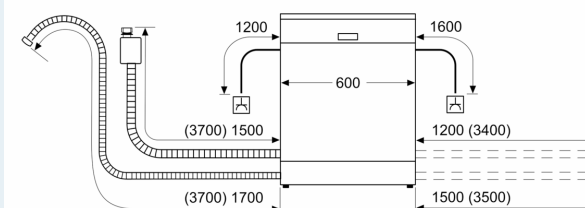

**iQ300, Työtason alle sijoitettava
astianpesukone, 60 cm,
teräs/hopea
SN43HI52AS**

Mittapiirustukset

Mitat mm

△ Pistorasia
( ) arvot jatkosarjan kanssa