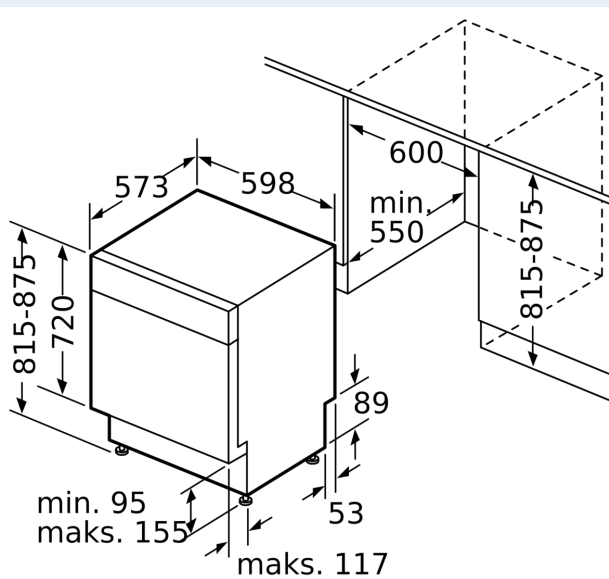

**iQ300, Työtason alle sijoitettava
astianpesukone, 60 cm,
teräs/hopea
SN43HI52AS**

Mittapiirustukset

Mitat mm

△ Pistorasia
( ) arvot jatkosarjan kanssa

Mitat mm