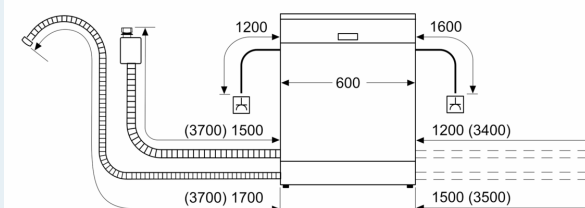

**iQ300, Työtason alle sijoitettava
astianpesukone, 60 cm,
teräs/hopea
SN43HI01MS**

Mitat mm

△ Pistorasia
( ) arvot jatkosarjan kanssa