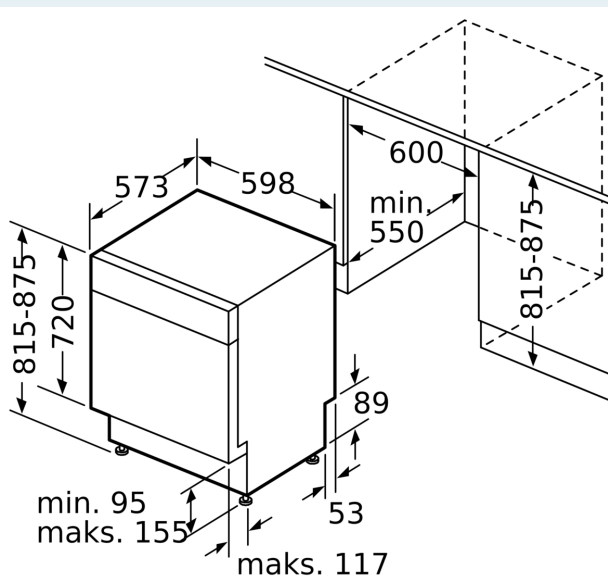

**iQ300, Työtason alle sijoitettava
astianpesukone, 60 cm,
teräs/hopea
SN43HI01MS**

Mitat mm

△ Pistorasia
( ) arvot jatkosarjan kanssa

Mitat mm