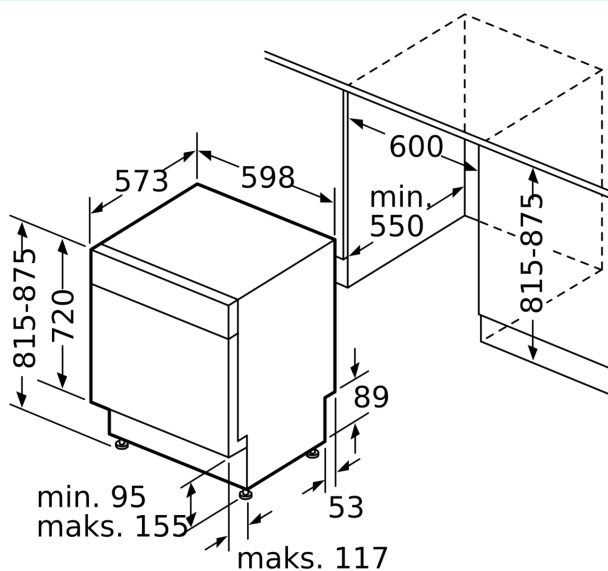

**iQ300, Työtason alle sijoitettava
astianpesukone, 60 cm, valkoinen
SN43EW56CS**

Mittapiirustukset

Mitat mm

△ Pistorasia
( ) arvot jatkosarjan kanssa

Mitat mm