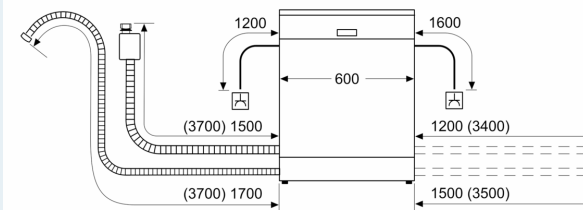

**iQ300, Työtason alle sijoitettava
astianpesukone, 60 cm,
teräs/hopea
SN43E156CS**

Mittapiirustukset

Mitat mm

△ Pistorasia
( ) arvot jatkosarjan kanssa