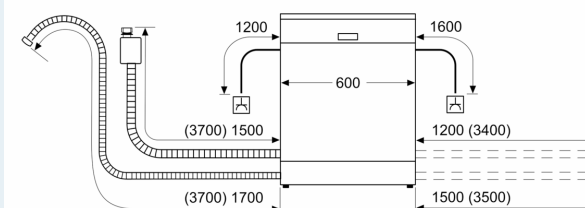

**iQ300, Työtason alle sijoitettava
astianpesukone, 60 cm, Black
inox
SN43EC16CS**

Mittapiirustukset

Mitat mm

△ Pistorasia
( ) arvot jatkosarjan kanssa