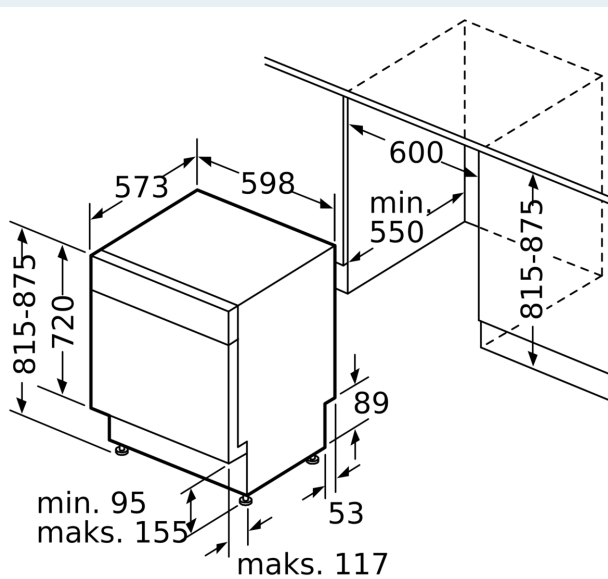

**iQ300, Työtason alle sijoitettava
astianpesukone, 60 cm, Black
inox
SN43EC16CS**

Mittapiirustukset

Mitat mm

△ Pistorasia
( ) arvot jatkosarjan kanssa

Mitat mm