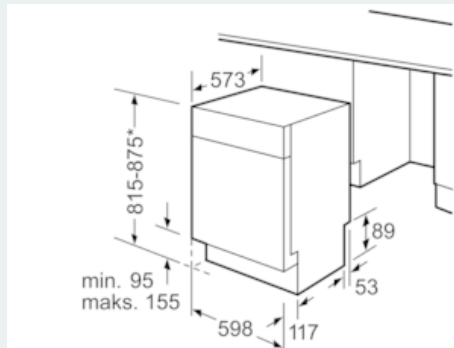

Tuotekuvaus

Tekniset tiedot

Vedenkulutus (l) : 9,5
 Kalusteisiin / vapaasti sijoitettava : Kalusteisiin sijoitettava
 Irrotettavan työtason korkeus (mm) : 0
 Tarvittava asennustila (K x L x S) mm : 815-875 x 600 x 550
 Syvyys luukun ollessa auki 90 astetta (mm) : 1150
 Säätöjalat : Yes - front only
 Jalkojen maksimissäätökorkeus (mm) : 60
 Säädettävä sokkeli : Sekä vaaka- että pystysuora
 Nettopaino (kg) : 39,812
 Bruttopaino (kg) : 42,0
 Liitännän arvo (W) : 2400
 Tarvittava sulake (A) : 10
 Jännite (V) : 220-240
 Taajuus (Hz) : 50; 60
 Virtajohdon pituus (cm) : 175
 Pistokkeen tyyppi : Suko-/Gardy pistoke, maadoitettu
 Syöttöletkun pituus (cm) : 140
 Poistoletkun pituus (cm) : 190
 EAN-koodi : 4242003790083
 Astiastojen lukumäärä : 14
 Energiatohokkuusluokka - (2010/30/EY) : A++
 Vuosittainen energiankulutus (kWh/annum) - UUSI (2010/30/EY) : 266,00
 Energiankulutus (kWh) : 0,93
 Virrankulutus päällejäättilässa (W) - UUSI (2010/30/EY) : 0,10
 Virrankulutus poiskytketyssä tilassa (W) - UUSI (2010/30/EY) : 0,10
 Vuosittainen vedenkulutus (l/annum) - UUSI (2010/30/EY) : 2660
 Kuivatusteho : A
 Referenssiohjelma : Eco
 Referenssiohjelman kokonaiskesto (min) : 210
 Melutaso (dB re 1 pW) : 44
 Asennuksen tyyppi : Työtason alle sijoitettava

Mittapiirustukset

* Korkeudeltaan säädettävien ruuvijalkojen avulla
sokkelin korkeus laitekorkeudella 815 - 95 mm
sokkelin korkeus laitekorkeudella 875 - 155 mm

Mitat mm