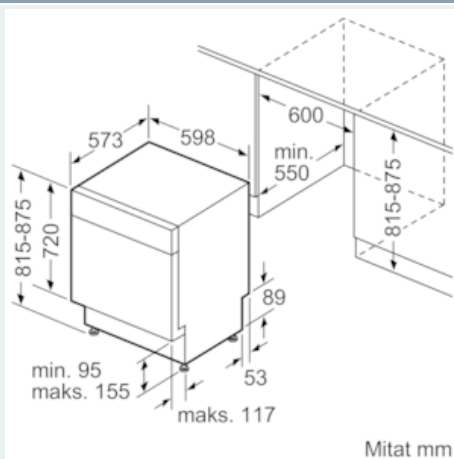

Tuotekuvaus

Tekniset tiedot

Vedenkulutus (l) : 9,5
 Kalusteisiin / vapaasti sijoitettava : Kalusteisiin sijoitettava
 Irrotettavan työtason korkeus (mm) : 0
 Tarvittava asennustila (K x L x S) mm : 815-875 x 600 x 550
 Syvyys luukun ollessa auki 90 astetta (mm) : 1150
 Säätöjalat : Yes - front only
 Jalkojen maksimissäätökorkeus (mm) : 60
 Säädettävä sokkeli : Sekä vaaka- että pystysuora
 Nettopaino (kg) : 39,812
 Bruttopaino (kg) : 42,0
 Liitännän arvo (W) : 2400
 Tarvittava sulake (A) : 10
 Jännite (V) : 220-240
 Taajuus (Hz) : 50; 60
 Virtajohdon pituus (cm) : 175
 Pistokkeen tyyppi : Suko-/Gardy pistoke, maadoitettu
 Syöttöletkun pituus (cm) : 140
 Poistoletkun pituus (cm) : 190
 EAN-koodi : 4242003790083
 Astiastojen lukumäärä : 14
 Energiatohokkuusluokka - (2010/30/EY) : A++
 Vuosittainen energiankulutus (kWh/annum) - UUSI (2010/30/EY) : 266,00
 Energiankulutus (kWh) : 0,93
 Virrankulutus päällejäättilässa (W) - UUSI (2010/30/EY) : 0,10
 Virrankulutus poiskytketyssä tilassa (W) - UUSI (2010/30/EY) : 0,10
 Vuosittainen vedenkulutus (l/annum) - UUSI (2010/30/EY) : 2660
 Kuivatusteho : A
 Referenssiohjelma : Eco
 Referenssiohjelman kokonaiskesto (min) : 210
 Melutaso (dB re 1 pW) : 44
 Asennuksen tyyppi : Työtason alle sijoitettava

Mittapiirustukset

* Korkeudeltaan säädettävien ruuvijalkojen avulla
sokkelin korkeus laitekorkeudella 815 - 95 mm
sokkelin korkeus laitekorkeudella 875 - 155 mm

Mitat mm