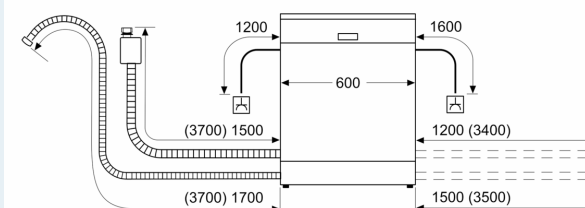

**iQ300, Työtason alle sijoitettava
astianpesukone, 60 cm,
teräs/hopea
SN436I01CS**

Mittapiirustukset

Mitat mm

△ Pistorasia
( ) arvot jatkosarjan kanssa