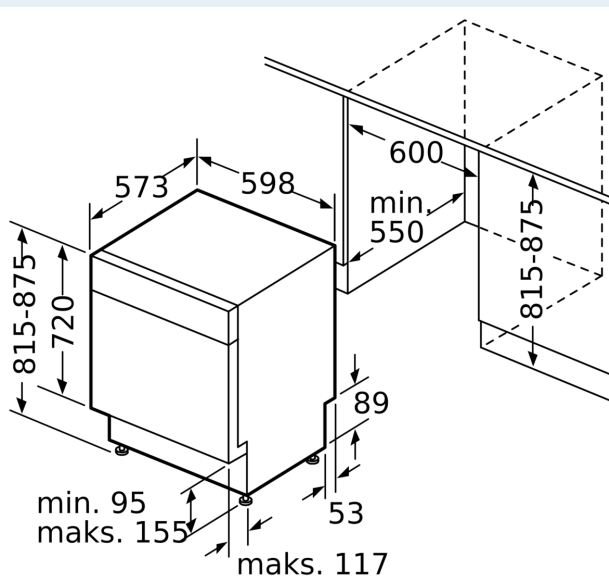

**iQ300, Työtason alle sijoitettava
astianpesukone, 60 cm,
teräs/hopea
SN436I01CS**

Mittapiirustukset

Mitat mm

△ Pistorasia
( ) arvot jatkosarjan kanssa

Mitat mm