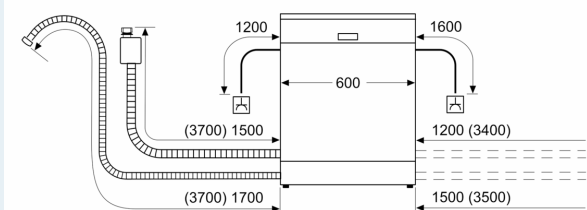

**iQ500, Työtason alle sijoitettava
astianpesukone, 60 cm, Black
inox
SN15ZC01CS**

Mitat mm

△ Pistorasia
( ) arvot jatkosarjan kanssa