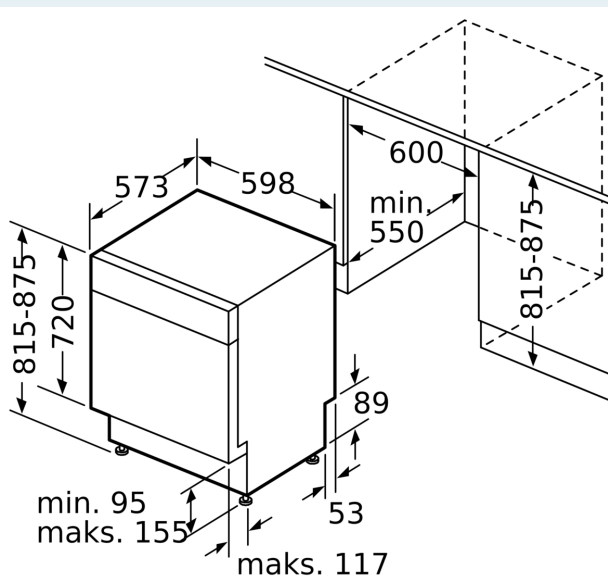

**iQ500, Työtason alle sijoitettava
astianpesukone, 60 cm, Black
inox
SN15ZC01CS**

Mitat mm

△ Pistorasia
( ) arvot jatkosarjan kanssa

Mitat mm