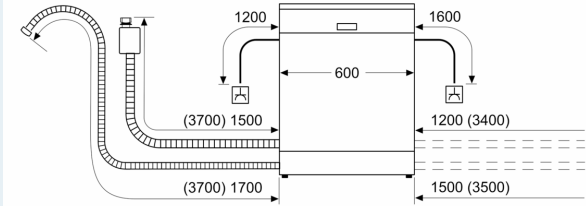

Asennus

- Tuotteen mitat (KxLxS): 81.5 x 59.8 x 57.3 cm

¹ Energialuokitus asteikolla A - G

² Energiankulutus (kWh) / 100 pesukertaa (ohjelmalla Eko 50 °C)

³ Vedenkulutus litroina / pesukerta (pesuohjelmalla Eko 50 °C)

⁴ Ohjelman kesto Eko 50 °C

**iQ500, Työtason alle sijoitettava
astianpesukone, 60 cm, Valkoinen
SN15EW01CS**

Mittapiirustukset

Mitat mm

✚ Pistorasia
() arvot jatkosarjan kanssa

Mitat mm