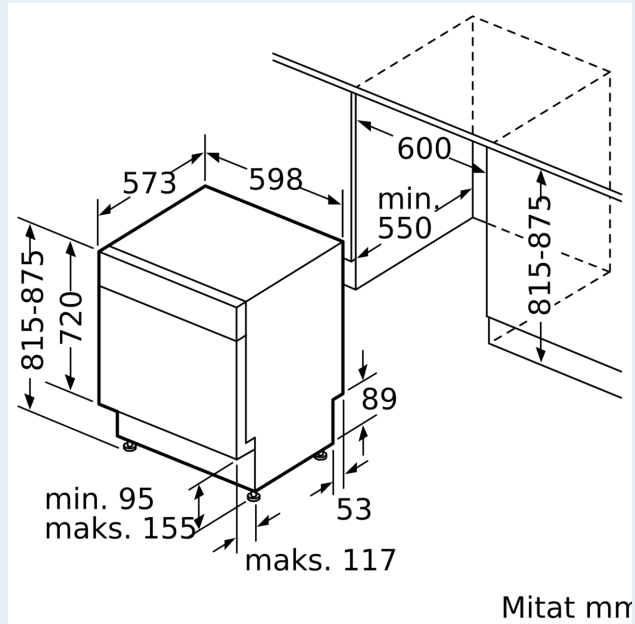

Tuotekuvaus

Tekniset tiedot

Energialuokka:	B
Energiankulutus 100 syklissä Eco-ohjelma:	65 kWh
Astiasojen enimmäismäärä:	14
Vedenkulutus eco-ohjelmalla:	9.0 l
Ohjelman kesto:	3:35 h
Ilmaan leviävät äänipäästöt:	42 dB(A) re 1 pW
Ilmaan leviävän äänipäästöluokka:	B
Asennustapa:	Kalusteeseen sijoitettava
Irrotettavan työtason korkeus:	0 mm
Tuotteen mitat (K x L x S):	815 x 598 x 573 mm
Tarvittava asennustila (K x L x S):	815-875 x 600 x 550 mm
Syvyys luukun ollessa auki 90 astetta:	1150 mm
Säätöjalat:	Kyllä - kaikki säädettävissä edestä
Jalkojen maksimisäätökorkeus:	60 mm
Säädettävä sokkeli:	vaaka- ja pystysuuntaan
Nettopaino:	38.1 kg
Bruttopaino:	40.0 kg
Liitäntäteho:	2400 W
Tarvittava sulake:	10 A
Jännite:	220-240 V
Taajuus:	50; 60 Hz
Virtajohdon pituus:	175.0 cm
Pistoke:	maadoitettu sukopistoke
Syöttöletkun pituus:	165 cm
Poistoletkun pituus:	190 cm
EAN-koodi:	4242003946589
Asennustapa:	Työtason alle sijoitettava

Asennus

- Tuotteen mitat (KxLxS): 81.5 x 59.8 x 57.3 cm

¹ Energialuokitus asteikolla A - G

² Energiankulutus (kWh) / 100 pesukertaa (ohjelmalla Eko 50 °C)

³ Vedenkulutus litroina / pesukerta (pesuohjelmalla Eko 50 °C)

⁴ Ohjelman kesto Eko 50 °C

**iQ500, Työtason alle sijoitettava
astianpesukone, 60 cm, Valkoinen
SN15EW01CS**

Mittapiirustukset

Mitat mm

✚ Pistorasia
() arvot jatkosarjan kanssa

Mitat mm