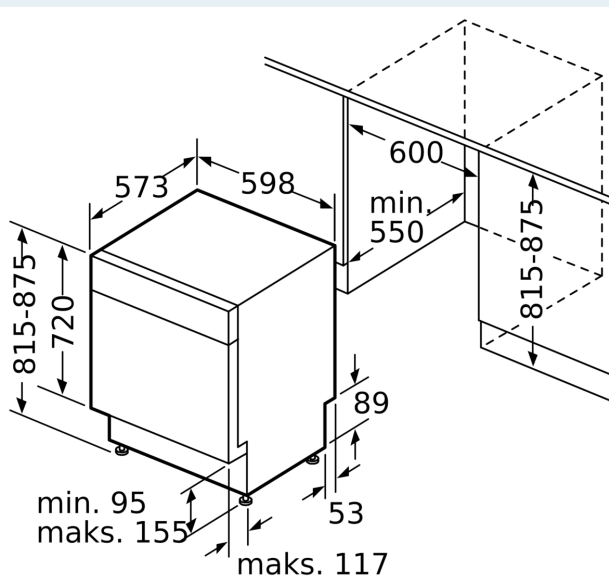

Tuotekuvaus

Tekniset tiedot

Energialuokka:	B
Energiankulutus 100 syklissä Eco-ohjelma:	65 kWh
Astiasuojien enimmäismäärä:	14
Vedenkulutus eco-ohjelmalla:	9.0 l
Ohjelman kesto:	3:35 h
Ilmaan leviävät äänipäästöt:	42 dB(A) re 1 pW
Ilmaan leviävän äänipäästöluokka:	B
Asennustapa:	Kalusteeseen sijoitettava
Irrotettavan työtason korkeus:	0 mm
Tuotteen mitat (K x L x S):	815 x 598 x 573 mm
Tarvittava asennustila (K x L x S):	815-875 x 600 x 550 mm
Syvyys luukun ollessa auki 90 astetta:	1150 mm
Säätöjalat:	Kyllä - kaikki säädettävissä edestä
Jalkojen maksimisäätökorkeus:	60 mm
Säädettävä sokkeli:	vaaka- ja pystysuuntaan
Nettopaino:	38.6 kg
Bruttopaino:	40.5 kg
Liitäntäteho:	2400 W
Tarvittava sulake:	10 A
Jännite:	220-240 V
Taajuus:	50; 60 Hz
Virtajohdon pituus:	175.0 cm
Pistoke:	maadoitettu sukopistoke
Syöttöletkun pituus:	165 cm
Poistoletkun pituus:	190 cm
EAN-koodi:	4242003946565
Asennustapa:	Työtason alle sijoitettava

Asennus

- Tuotteen mitat (KxLxS): 81.5 x 59.8 x 57.3 cm
- Keittiökalusteen höyrysuoja mukana pakkauksessa
- musta sokkeli mukana pakkauksessa

¹ Energialuokitus asteikolla A - G

² Energiankulutus (kWh) / 100 pesukertaa (ohjelmalla Eko 50 °C)

³ Vedenkulutus litroina / pesukerta (pesuohjelmalla Eko 50 °C)

⁴ Ohjelman kesto Eko 50 °C

**iQ500, Työtason alle sijoitettava
astianpesukone, 60 cm, Black
inox
SN15EC01CS**

Mittapiirustukset

Mitat mm

△ Pistorasia
() arvot jatkosarjan kanssa