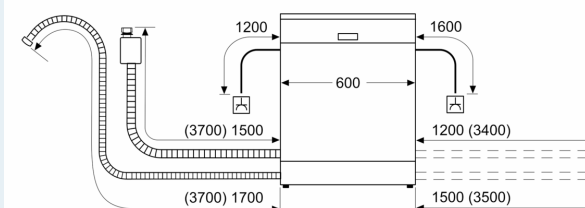

**iQ500, Työtason alle sijoitettava
astianpesukone, 60 cm, Black
inox
SN15EC01CS**

Mittapiirustukset

Mitat mm

△ Pistorasia
( ) arvot jatkosarjan kanssa