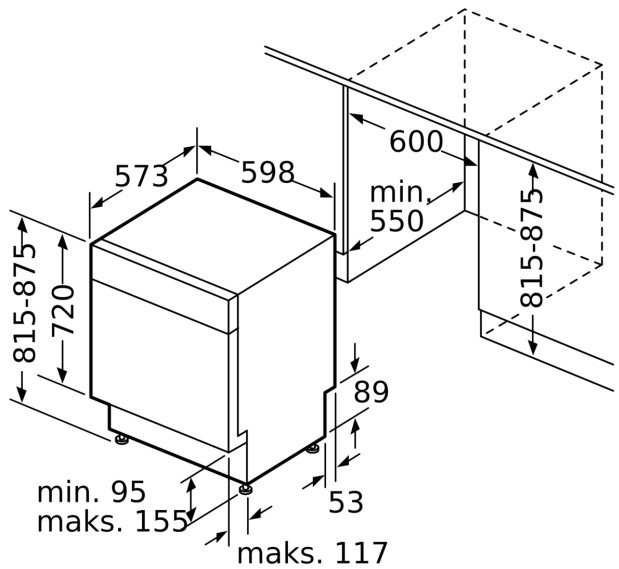

Energialuokka:C
 Energiankulutus 100 syklistä Eco-ohjelma: 75 kWh
 Astiastojen enimmäismäärä: 14
 Vedenkulutus eco-ohjelmalla: 9.0 l
 Ohjelman kesto: 3:20 h
 Äänitaso: 40 dB(A) re 1 pW
 Ilmaan leviävän äänipäästöluokka: B
 Asennustapa: Kalusteeseen sijoitettava
 Irrotettavan työtason korkeus: 0 mm
 Tuotteen mitat (K x L x S): 815 x 598 x 573 mm
 Tarvittava asennustila (K x L x S): 815-875 x 600 x 550 mm
 Syvyys luukun ollessa auki 90 astetta: 1150 mm
 Säätojalat: Kyllä - kaikki säädettävissä edestä
 Jalkojen maksimisäätökorkeus: 60 mm
 Säädettävä sokkeli: vaaka- ja pystysuuntaan
 Nettopaino: 44.6 kg
 Bruttopaino: 46.5 kg
 Liitäntäteho: 2400 W
 Tarvittava sulake: 10 A
 Jännite: 220-240 V
 Taajuus: 50; 60 Hz
 Virtajohdon pituus: 175.0 cm
 Pistoke: maadoitettu sukupistoke
 Syöttöletkun pituus: 165 cm
 Poistoletkun pituus: 190 cm
 EAN-koodi: 4242003954102
 Asennustapa: Työtason alle sijoitettava

Asennus

- Tuotteen mitat (KxLxS): 81.5 x 59.8 x 57.3 cm

- aquaStop®-vesivahinkosuoja laitteen koko eliniälle.
- terässokkeli mukana pakkauksessa
- Keittiökalusteen höyrysuoja mukana pakkauksessa
- Suppilo mukana pakkauksessa

¹ Energialuokitus asteikolla A - G

² Energiankulutus (kWh) / 100 pesukertaa (ohjelmalla Eko 50 °C)

³ Vedenkulutus litroina / pesukerta (pesuohjelmalla Eko 50 °C)

⁴ Ohjelman kesto Eko 50 °C

**iQ300, Työtason alle sijoitettava
astianpesukone, 60 cm, Teräs
SN13ES04CS**

Mitat mm

⊕ Pistorasia
() arvot jatkosarjan kanssa

Mitat mm