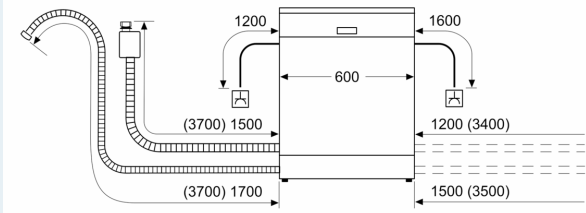

**iQ300, Työtason alle sijoitettava
astianpesukone, 60 cm, Teräs
SN13ES04CS**

Mitat mm

⊕ Pistorasia
( ) arvot jatkosarjan kanssa