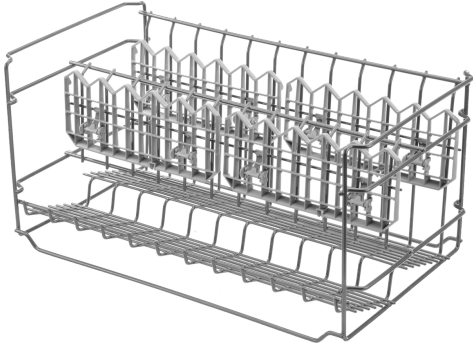

**lasiteline  
SMZ2014****Tekniset tiedot**

Pakkauksen mitat: ..... 295 x 270 x 540 mm

Toimituslavan mitat: ..... 186.0 x 80.0 x 120.0

Määrä/toimituslava (kpl): ..... 36

Nettopaino: ..... 1.5 kg

Bruttopaino: ..... 2.0 kg