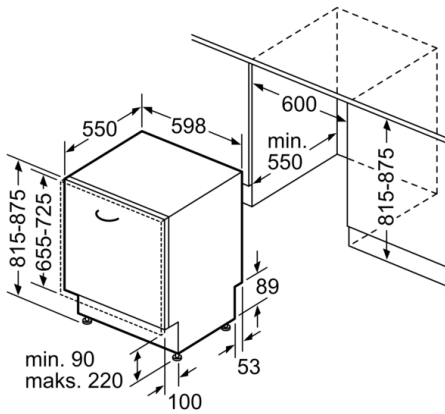

Serie 8, Integroitava astianpesukone, 60 cm SMV8YCX01E

Mitat mm