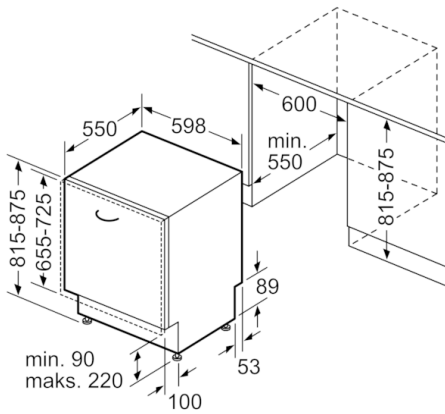

Tekniset tiedot

Energiatehokkuusluokka (Asetus (EU) 2017/1369):	D
Energiankulutus Eco-ohjelman 100 syklille (EU 2017/1369):	84
Asetusasetusten enimmäismäärä (EU 2017/1369):	13
Eco-ohjelman vedenkulutus litroissa per sykli (EU 2017/1369):	9,5
Ohjelman kesto (EU 2017/1369):	3:15
Airbone melupäästöt (EU 2017/1369):	42
Airbone melupäästöluokka (EU 2017/1369):	B
Kalusteisiin / vapaasti sijoitettava:	Kalusteisiin sijoitettava
Irrotettavan työtason korkeus (mm):	0
Tuotteen mitat (K x L x S) mm:	815 x 598 x 550
Tarvittava asennustila (K x L x S) mm:	815-875 x 600 x 550
Hyväksyntätodistukset:	CE, VDE
Syvyys luukun ollessa auki 90 astetta (mm):	1150
Säättöjalat:	kyllä, kaikki säädettävissä edestä
Jalkojen maksimisäätökorkeus (mm):	60
Säädettävä sokkeli:	Sekä vaaka- että pystysuora
Nettopaino (kg):	45,830
Bruttopaino (kg):	48,0
Liitännän arvo (W):	2400
Tarvittava sulake (A):	10
Jännite (V):	220-240
Taajuus (Hz):	50; 60
Virtajohdon pituus (cm):	175
Pistokkeen tyyppi:	Suko-pistoke, maadoitettu
Syöttöletkun pituus (cm):	165
Poistoletkun pituus (cm):	190
EAN-koodi:	4242005053674
Asennuksen tyyppi:	Kokonaan kalustepeitteinen

**Serie | 8, Kalusteitteinen astianpesukone,
60 cm
SMV87PX00E**

Mitat mm