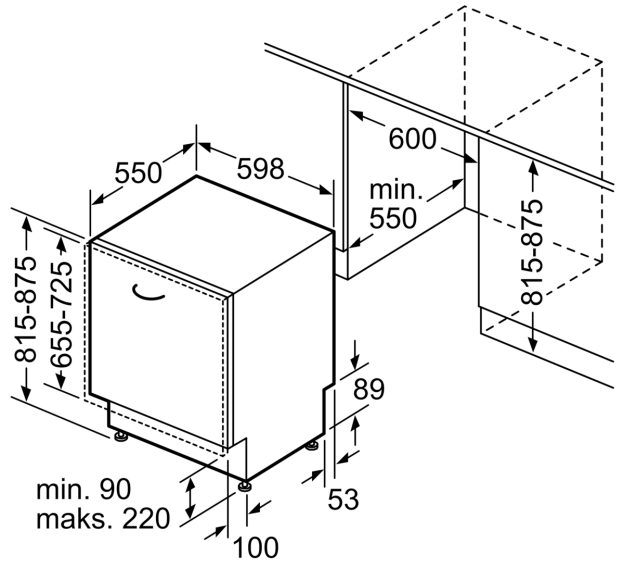

**Serie 6, Integroitava astianpesukone,
60 cm
SMV6ZDX49S**

Mitat mm

⌚ Pistorasia
( ) arvot jatkosarjan kanssa

Mitat mm