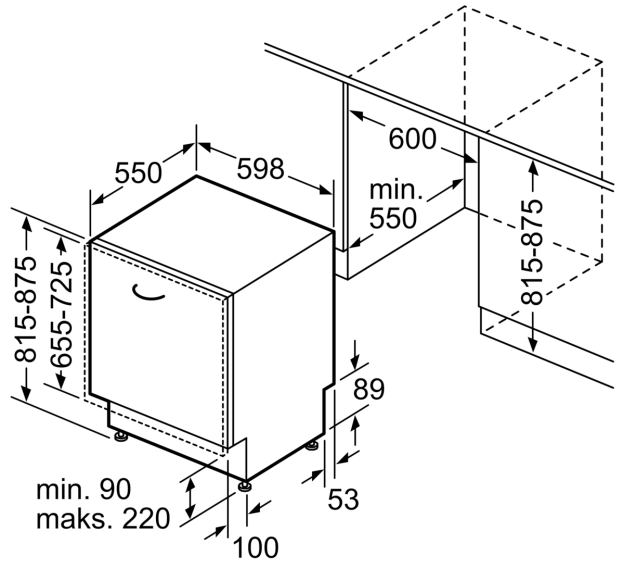

Tekniset tiedot

Energialuokka:	C
Energiankulutus 100 sykliässä Eco-ohjelma:	75 kWh
Astiasojen enimmäismäärä:	14
Vedenkulutus eco-ohjelmalla:	9.5 l
Ohjelman kesto:	3:55 h
Ilmaan leviävät äänipäästöt:	41 dB(A) re 1 pW
Ilmaan leviävän äänipäästöluokka:	B
Kalusteisiin / vapaasti sijoitettava:	Kalusteeseen sijoitettava
Irrottettavan työtason korkeus:	0 mm
Tuotteen mitat (K x L x S):	815 x 598 x 550 mm
Tarvittava asennustila (K x L x S):	815-875 x 600 x 550 mm
Syvyys luukun ollessa auki 90 astetta:	1150 mm
Säätöjalat:	Kyllä - kaikki säädettävissä edestä
Jalkojen maksimisäätökorkeus:	60 mm
Säädettävä sokkeli:	vaaka- ja pystysuuntaan
Nettopaino:	50.7 kg
Bruttopaino:	52.5 kg
Liitäntäteho:	2400 W
Tarvittava sulake:	10 A
Jännite:	220-240 V
Taajuus:	50; 60 Hz
Virtajohdon pituus:	175.0 cm
Pistoke:	maadoitettu sukopistoke
Syöttöletkun pituus:	165 cm
Poistoletkun pituus:	190 cm
EAN-koodi:	4242005213672
Asennuksen tyyppi:	Kalustepeitteinen

² Energiankulutus (kWh) / 100 pesukertaa (ohjelmalla Eko 50 °C)

³ Vedenkulutus litroina / pesukerta (pesuohjelmalla Eko 50 °C)

**Serie 6, Integroitava astianpesukone,
60 cm
SMV6ZCX55E**

Mitat mm

⚙ Pistorasia
() arvot jatkosarjan kanssa