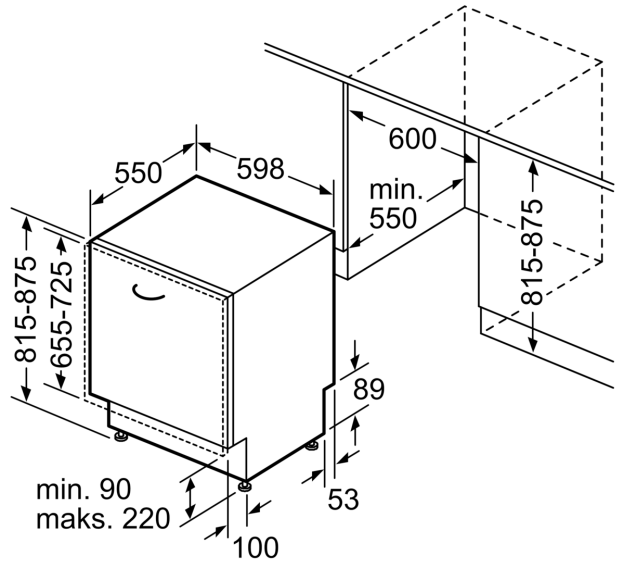

**Serie 6, Integroitava astianpesukone,
60 cm
SMV6ZCX42E**

Mitat mm

⚙ Pistorasia
( ) arvot jatkosarjan kanssa

Mitat mm