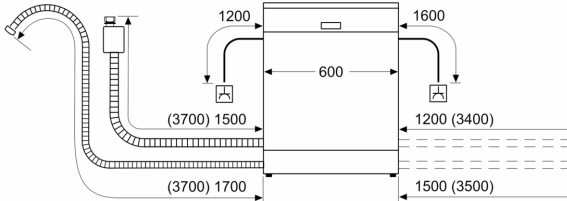

Tekniset tiedot

Energialuokka:	C
Energiankulutus 100 syklissä Eco-ohjelma:	75 kWh
Astiasojen enimmäismäärä:	14
Vedenkulutus eco-ohjelmalla:	9.0 l
Ohjelman kesto:	3:20 h
Äänitaso:	39 dB(A) re 1 pW
Ilmaan leviävän äänipäästöluokka:	B
Kalusteisiin / vapaasti sijoitettava:	Kalusteeseen sijoitettava
Irrotettavan työtason korkeus:	0 mm
Tuotteen mitat (K x L x S):	815 x 598 x 550 mm
Tarvittava asennustila (K x L x S):	815-875 x 600 x 550 mm
Syvyys luukun ollessa auki 90 astetta:	1150 mm
Säätöjalat:	Kyllä - kaikki säädettävissä edestä
Jalkojen maksimisäätökorkeus:	60 mm
Säädettävä sokkeli:	vaaka- ja pystysuuntaan
Nettopaino:	51.2 kg
Bruttopaino:	53.0 kg
Liitäntäteho:	2400 W
Tarvittava sulake:	10 A
Jännite:	220-240 V
Taajuus:	50; 60 Hz
Virtajohdon pituus:	175.0 cm
Pistoke:	maadoitettu sukupistoke
Syöttöletkun pituus:	165 cm
Poistoletkun pituus:	190 cm
EAN-koodi:	4242005387502
Asennuksen tyyppi:	Kalustepeitteinen

Muotoilu ja käyttömukavuus

- Joustava Max Flex -korijärjestelmä
- Extra Clean Zone -tehopuhdistusalue
- VarioDrawer – kolmas koritaso aterimille ja pienille kupeille
- TimeLight: jäljellä oleva pesuaika ja -vaihe heijastuvat lattiaan
- EmotionLight-sisävalaistus
- RackMatic® – korin 3-tasoinen korkeussäätö
- Sujuvasti liukuvat low friction -pyörät ylemmässä korissa
- Sujuvasti liukuvat Low friction -pyörät alakorissa
- Värikköiset liukumattomat anti-slip suojalistat yläkorissa
- Pienet stopperit estävät koria suistumasta pois paikoiltaan.
- 2 käännettävää telinettä yläkorissa
- 6 käännettävää telinettä alakorissa
- stainless printed
- Ohjauspaneeli luukun yläreunassa
- Ohjauspaneelin tekstit englanniksi
- Elektroninen jäljellä olevan pesuajan näyttö
- Ohjelman päättymisestä ilmoittava äänimerkki
- Käynnistysajastin 1-24 h
- AquaMix-lasinsuojatekniikka

Asennus

- AquaStop-turvajärjestelmä estää vesivahingot
- Tuotteen mitat (KxLxS): 81.5 x 59.8 x 55 cm

**Serie 6, Integroitava astianpesukone,
60 cm
SMV6ZCX03E**

Mitat mm

⌘ Pistorasia
() arvot jatkosarjan kanssa