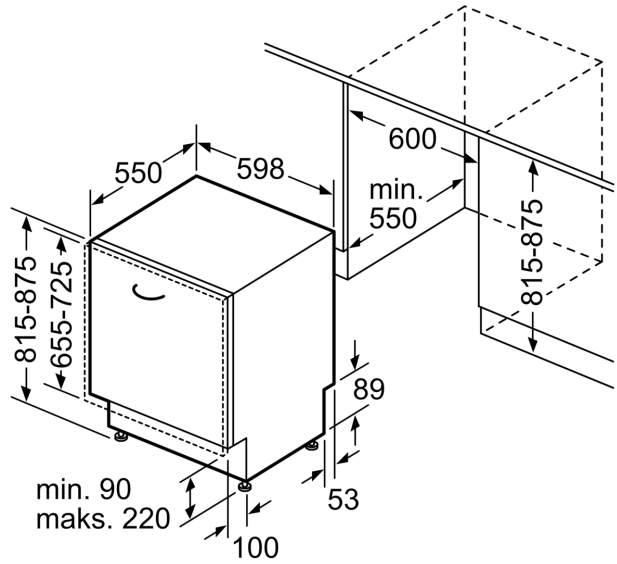

Tekniset tiedot

Energialuokka:	C
Energiankulutus 100 syklissä Eco-ohjelma:	75 kWh
Astiasojen enimmäismäärä:	14
Vedenkulutus eco-ohjelmalla:	9.0 l
Ohjelman kesto:	3:20 h
Äänitaso:	39 dB(A) re 1 pW
Ilmaan leviävän äänipäästöluokka:	B
Kalusteisiin / vapaasti sijoitettava:	Kalusteeseen sijoitettava
Irrotettavan työtason korkeus:	0 mm
Tuotteen mitat (K x L x S):	815 x 598 x 550 mm
Tarvittava asennustila (K x L x S):	815-875 x 600 x 550 mm
Syvyys luukun ollessa auki 90 astetta:	1150 mm
Säätöjalat:	Kyllä - kaikki säädettävissä edestä
Jalkojen maksimisäätökorkeus:	60 mm
Säädettävä sokkeli:	vaaka- ja pystysuuntaan
Nettopaino:	51.2 kg
Bruttopaino:	53.0 kg
Liitäntäteho:	2400 W
Tarvittava sulake:	10 A
Jännite:	220-240 V
Taajuus:	50; 60 Hz
Virtajohdon pituus:	175.0 cm
Pistoke:	maadoitettu sukupistoke
Syöttöletkun pituus:	165 cm
Poistoletkun pituus:	190 cm
EAN-koodi:	4242005387502
Asennuksen tyyppi:	Kalustepeitteinen

Asennus

- AquaStop-turvajärjestelmä estää vesivahingot
- Tuotteen mitat (KxLxS): 81.5 x 59.8 x 55 cm

**Serie 6, Integroitava astianpesukone,
60 cm
SMV6ZCX03E**

Mitat mm

⌘ Pistorasia
() arvot jatkosarjan kanssa