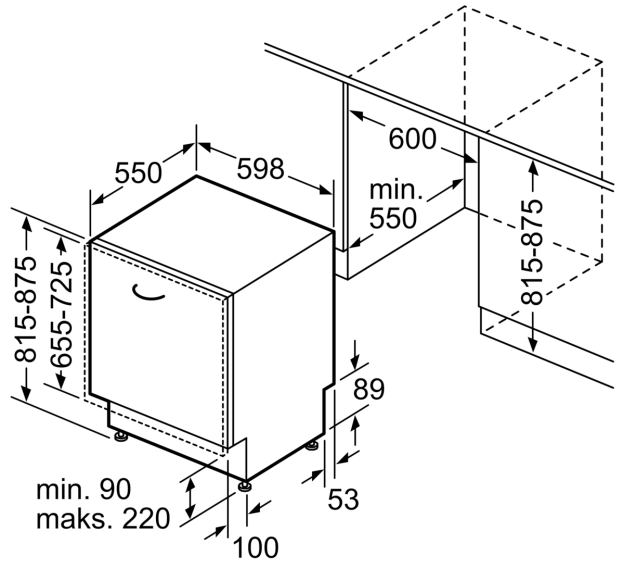

Tekniset tiedot

Energialuokka: A
Energiankulutus 100 syklissä Eco-ohjelma: 54 kWh
Astia-astojen enimmäismäärä: 14
Vedenkulutus eco-ohjelmalla: 9.5 l
Ohjelman kesto: 4:55 h
Äänitaso: 44 dB(A) re 1 pW
Ilmaan leviävän äänipäästöluokka: B
Kalusteisiin / vapaasti sijoitettava: Kalusteeseen sijoitettava
Irrotettavan työtason korkeus: 0 mm
Tuotteen mitat (K x L x S): 815 x 598 x 550 mm
Tarvittava asennustila (K x L x S): 815-875 x 600 x 550 mm
Syvyys luukun ollessa auki 90 astetta: 1150 mm
Säätöjalat: Kyllä - kaikki säädettävissä edestä
Jalkojen maksimisäätökorkeus: 60 mm
Säädettävä sokkeli: vaaka- ja pystysuuntaan
Nettopaino: 42.7 kg
Bruttopaino: 44.5 kg
Liitäntäteho: 2400 W
Tarvittava sulake: 10 A
Jännite: 220-240 V
Taajuus: 50; 60 Hz
Korjausindeksi: 9.0
Virtajohdon pituus: 175.0 cm
Pistoke: maadoitettu sukupistoke
Syöttöletkun pituus: 165 cm
Poistoletkun pituus: 190 cm
EAN-koodi: 4242005420599
Asennuksen tyyppi: Kalustepeitteinen

Asennus

- Tuotteen mitat (KxLxS): 81.5 x 59.8 x 55 cm
- Keittiökalusteen höyrystuoja mukana pakkauksessa

**Serie 6, Integroitava astianpesukone,
60 cm
SMV6YCX02E**

Mitat mm

⌘ Pistorasia
() arvot jatkosarjan kanssa