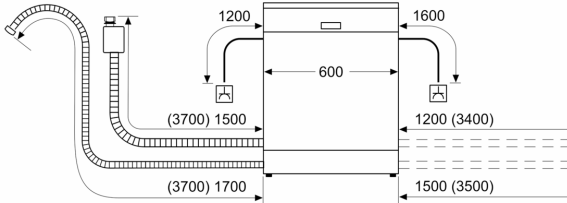

Tekniset tiedot

Energialuokka: A
Energiankulutus 100 syklissä Eco-ohjelma: 54 kWh
Astia-astojen enimmäismäärä: 14
Vedenkulutus eco-ohjelmalla: 9.5 l
Ohjelman kesto: 4:55 h
Äänitaso: 44 dB(A) re 1 pW
Ilmaan leviävän äänipäästöluokka: B
Kalusteisiin / vapaasti sijoitettava: Kalusteeseen sijoitettava
Irrotettavan työtason korkeus: 0 mm
Tuotteen mitat (K x L x S): 815 x 598 x 550 mm
Tarvittava asennustila (K x L x S): 815-875 x 600 x 550 mm
Syvyys luukun ollessa auki 90 astetta: 1150 mm
Säätöjalat: Kyllä - kaikki säädettävissä edestä
Jalkojen maksimisäätökorkeus: 60 mm
Säädettävä sokkeli: vaaka- ja pystysuuntaan
Nettopaino: 42.7 kg
Bruttopaino: 44.5 kg
Liitäntäteho: 2400 W
Tarvittava sulake: 10 A
Jännite: 220-240 V
Taajuus: 50; 60 Hz
Korjausindeksi: 9.0
Virtajohdon pituus: 175.0 cm
Pistoke: maadoitettu sukupistoke
Syöttöletkun pituus: 165 cm
Poistoletkun pituus: 190 cm
EAN-koodi: 4242005420599
Asennuksen tyyppi: Kalustepeitteinen

Asennus

- Tuotteen mitat (KxLxS): 81.5 x 59.8 x 55 cm
- Keittiökalusteen höyrystuoja mukana pakkauksessa

**Serie 6, Integroitava astianpesukone,
60 cm
SMV6YCX02E**

Mitat mm

⌘ Pistorasia
() arvot jatkosarjan kanssa