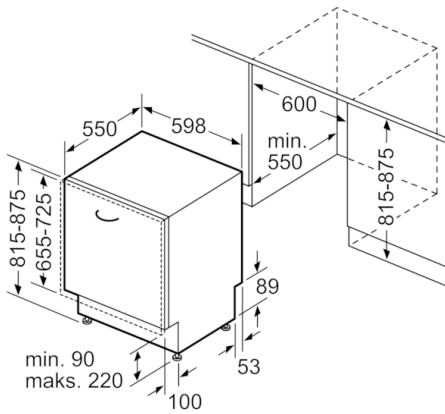

Tekniset tiedot

Vedenkulutus (l) :	9,5
Kalusteisiin / vapaasti sijoitettava :	Kalusteisiin sijoitettava
Irrotettavan työtason korkeus (mm) :	0
Tuotteen mitat (K x L x S) mm :	815 x 598 x 550
Tarvittava asennustila (K x L x S) mm :	815-875 x 600 x 550
Syvyys luukun ollessa auki 90 astetta (mm) :	1150
Säätöjalat :	kyllä, kaikki säädettävissä edestä
Jalkojen maksimisäätökorkeus (mm) :	60
Säädettävä sokkeli :	Sekä vaaka- että pystysuora
Nettopaino (kg) :	37,330
Bruttopaino (kg) :	39,5
Liitännän arvo (W) :	2400
Tarvittava sulake (A) :	10
Jännite (V) :	220-240
Taajuus (Hz) :	50; 60
Virtajohdon pituus (cm) :	175
Pistokkeen tyyppi :	Suko-/Gardy pistoke, maadoitettu
Syöttöletkun pituus (cm) :	165
Poistoletkun pituus (cm) :	190
EAN-koodi :	4242005052813
Astiastojen lukumäärä :	13
Vuosittainen energiankulutus (kWh/annum) - UUSI (2010/30/EY) :	262,00
Energiankulutus (kWh) :	0,92
Virrankulutus päällejäättilässä (W) - UUSI (2010/30/EY) :	0,50
Virrankulutus poiskytketyssä tilassa (W) - UUSI (2010/30/EY) :	0,50
Vuosittainen vedenkulutus (l/annum) - UUSI (2010/30/EY) :	2660
Kuivatusteho :	A
Referenssiohjelma :	Eco
Referenssiohjelman kokonaiskesto aika (min) :	210
Melutaso (dB re 1 pW) :	44
Asennuksen tyyppi :	Kokonaan kalustepeitteinen

Turvallisuus

- AquaStop-turvajärjestelmä estää vesivahingot
- Lapsilukitus luukulle

Asennus

- Edestä säädettävät takajalat

**Serie | 6, Kalusteitteinen astianpesukone,
60 cm
SMV67IX00E**

Mitat mm