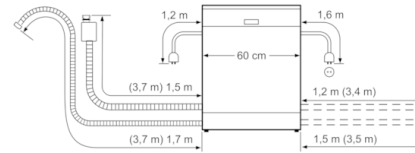

### Asennus

- Edestä säädettävät takajalat

**Serie | 6, Kalusteitteinen astianpesukone,  
60 cm  
SMV58L20EU**

Mitat mm

( ) Werte mit Verlängerungssatz