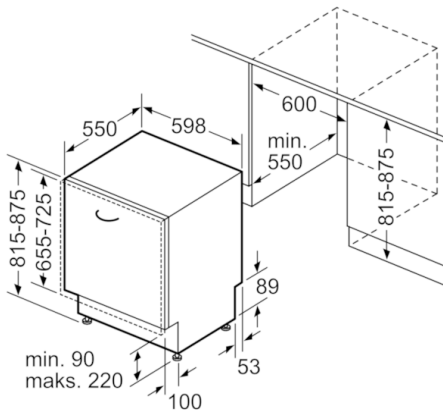

### Asennus

- Edestä säädettävät takajalat

**Serie | 6, Kalusteitteinen astianpesukone,  
60 cm  
SMV58L20EU**

Mitat mm

( ) Werte mit Verlängerungssatz