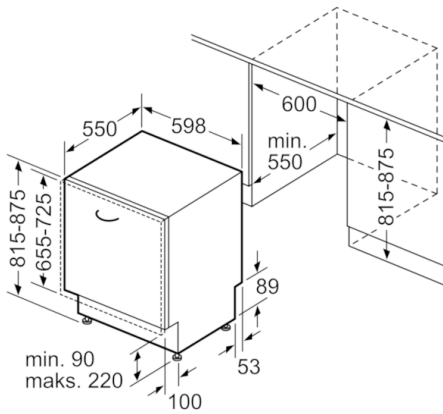

### **Asennus**

- Edestä säädettävät takajalat

**Serie | 6, Kalusteitteinen astianpesukone,  
60 cm  
SMV55M00SK**

Mitat mm