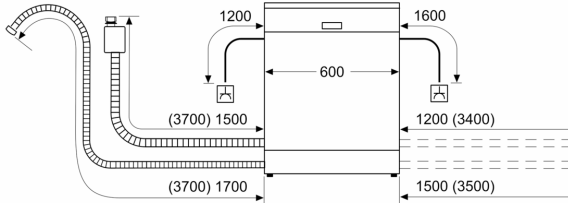

Tekniset tiedot

Energialuokka:	D
Energiankulutus 100 syklistä Eco-ohjelma:	85 kWh
Astiasojen enimmäismäärä:	14
Vedenkulutus eco-ohjelmalla:	9.0 l
Ohjelman kesto:	4:30 h
Äänitaso:	46 dB(A) re 1 pW
Ilmaan leviävän äänipäästöluokka:	C
Kalusteisiin / vapaasti sijoitettava:	Kalusteeseen sijoitettava
Irrotettavan työtason korkeus:	0 mm
Tuotteen mitat (K x L x S):	815 x 598 x 550 mm
Tarvittava asennustila (K x L x S):	815-875 x 600 x 550 mm
Syvyys luukun ollessa auki 90 astetta:	1150 mm
Säätöjalat:	Kyllä - kaikki säädettävissä edestä
Jalkojen maksimisäätökorkeus:	60 mm
Säädettävä sokkeli:	vaaka- ja pystysuuntaan
Nettopaino:	34.6 kg
Bruttopaino:	36.7 kg
Liitäntäteho:	2400 W
Tarvittava sulake:	10 A
Jännite:	220-240 V
Taajuus:	50; 60 Hz
Korjausindeksi:	9.1
Virtajohdon pituus:	175.0 cm
Pistoke:	maadoitettu sukupistoke
Syöttöletkun pituus:	165 cm
Poistoletkun pituus:	190 cm
EAN-koodi:	4242005382330
Asennuksen tyyppi:	Kalustepeitteinen

Asennus

- Tuotteen mitat (KxLxS): 81.5 x 59.8 x 55 cm
- Keittiökaluksen höyrysuoja mukana pakkauksessa

¹ Energialuokitus asteikolla A - G

² Energiankulutus (kWh) / 100 pesukertaa (ohjelmalla Eko 50 °C)

³ Vedenkulutus litroina / pesukerta (pesuohjelmalla Eko 50 °C)

**Serie 4, Integroitava astianpesukone,
60 cm
SMV4HVX00E**

Mitat mm

⚙ Pistorasia
() arvot jatkosarjan kanssa

Mitat mm