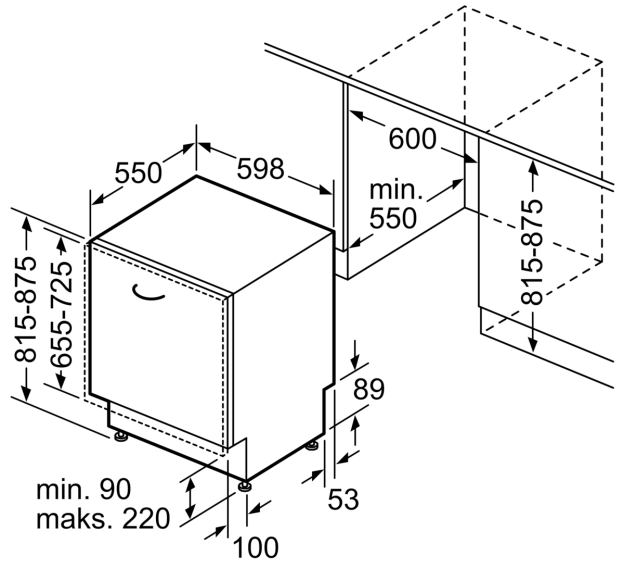

Tekniset tiedot

Energialuokka:	D
Energiankulutus 100 syklistä Eco-ohjelma:	85 kWh
Astiasojen enimmäismäärä:	14
Vedenkulutus eco-ohjelmalla:	9.0 l
Ohjelman kesto:	4:30 h
Äänitaso:	46 dB(A) re 1 pW
Ilmaan leviävän äänipäästöluokka:	C
Kalusteisiin / vapaasti sijoitettava:	Kalusteeseen sijoitettava
Irrotettavan työtason korkeus:	0 mm
Tuotteen mitat (K x L x S):	815 x 598 x 550 mm
Tarvittava asennustila (K x L x S):	815-875 x 600 x 550 mm
Syvyys luukun ollessa auki 90 astetta:	1150 mm
Säätöjalat:	Kyllä - kaikki säädettävissä edestä
Jalkojen maksimisäätökorkeus:	60 mm
Säädettävä sokkeli:	vaaka- ja pystysuuntaan
Nettopaino:	34.6 kg
Bruttopaino:	36.7 kg
Liitäntäteho:	2400 W
Tarvittava sulake:	10 A
Jännite:	220-240 V
Taajuus:	50; 60 Hz
Korjausindeksi:	9.1
Virtajohdon pituus:	175.0 cm
Pistoke:	maadoitettu sukupistoke
Syöttöletkun pituus:	165 cm
Poistoletkun pituus:	190 cm
EAN-koodi:	4242005382330
Asennuksen tyyppi:	Kalustepeitteinen

Asennus

- Tuotteen mitat (KxLxS): 81.5 x 59.8 x 55 cm
- Keittiökaluksen höyrysuoja mukana pakkauksessa

¹ Energialuokitus asteikolla A - G

² Energiankulutus (kWh) / 100 pesukertaa (ohjelmalla Eko 50 °C)

³ Vedenkulutus litroina / pesukerta (pesuohjelmalla Eko 50 °C)

**Serie 4, Integroitava astianpesukone,
60 cm
SMV4HVX00E**

Mitat mm

⚙ Pistorasia
() arvot jatkosarjan kanssa

Mitat mm