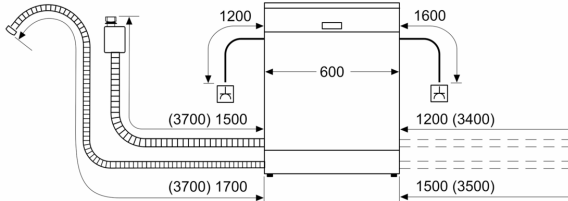

**Serie 4, Integroitava astianpesukone,
60 cm
SMV4HAX48E**

Mitat mm

⚙ Pistorasia
( ) arvot jatkosarjan kanssa