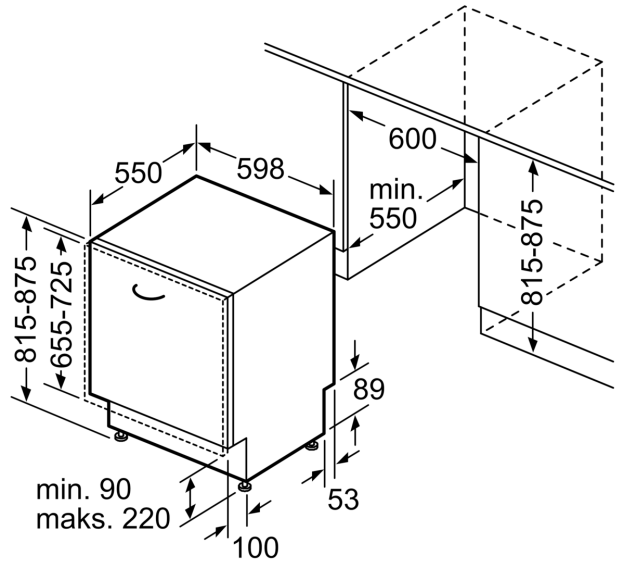

**Serie 4, Integroitava astianpesukone,
60 cm
SMV4HAX48E**

Mitat mm

⚙ Pistorasia
( ) arvot jatkosarjan kanssa

Mitat mm