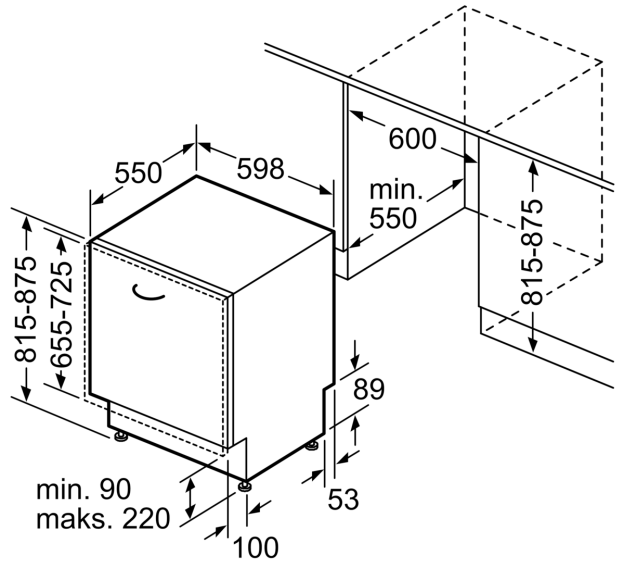

Tekniset tiedot

Energialuokka: C
Energiankulutus 100 syklissä Eco-ohjelma: 74 kWh
Astiaojen enimmäismäärä: 13
Vedenkulutus eco-ohjelmalla: 9.5 l
Ohjelman kesto: 4:35 h
Ilmaan leviävät äänipäästöt: 44 dB(A) re 1 pW
Ilmaan leviävän äänipäästöluokka: B
Kalusteisiin / vapaasti sijoitettava: Kalusteeseen sijoitettava
Irrotettavan työtason korkeus: 0 mm
Tuotteen mitat (K x L x S): 815 x 598 x 550 mm
Tarvittava asennustila (K x L x S): 815-875 x 600 x 550 mm
Syvyys luukun ollessa auki 90 astetta: 1150 mm
Säätöjalat: Kyllä - kaikki säädettävissä edestä
Jalkojen maksimisäätökorkeus: 60 mm
Säädettävä sokkeli: vaaka- ja pystysuuntaan
Nettopaino: 38.6 kg
Bruttopaino: 40.5 kg
Liitäntäteho: 2400 W
Tarvittava sulake: 10 A
Jännite: 220-240 V
Taajuus: 50; 60 Hz
Virtajohtojen pituus: 175.0 cm
Pistoke: maadoitettu sukupistoke
Syöttöletkun pituus: 165 cm
Poistoletkun pituus: 190 cm
EAN-koodi: 4242005245925
Asennuksen tyyppi: Kalustepeitteinen

³ Vedenkulutus litroina / pesukerta (pesuohjelmalla Eko 50 °C)

**Serie 4, Integroitava astianpesukone,
60 cm
SMV4EDX17E**

Mitat mm

⌚ Pistorasia
○ arvot jatkosarjan kanssa

Mitat mm