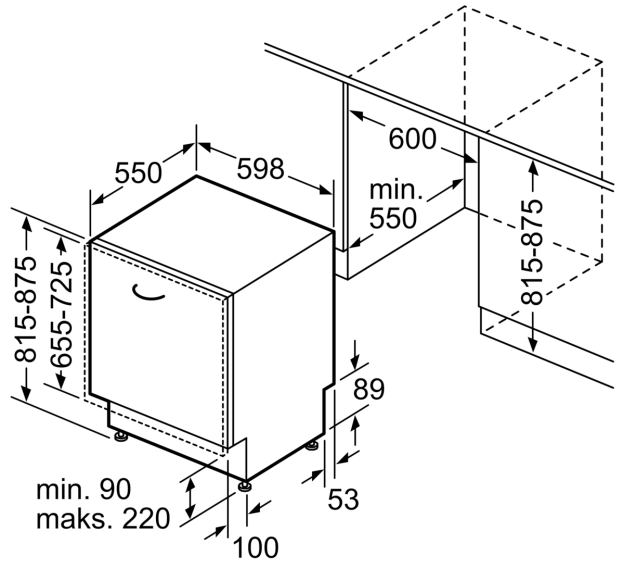

Tekniset tiedot

Energialuokka: B
Energiankulutus 100 syklissä Eco-ohjelma: 65 kWh
Astia-astojen enimmäismäärä: 14
Vedenkulutus eco-ohjelmalla: 9.0 l
Ohjelman kesto: 3:35 h
Äänitaso: 42 dB(A) re 1 pW
Ilmaan leviävän äänipäästöluokka: B
Kalusteisiin / vapaasti sijoitettava: Kalusteeseen sijoitettava
Irrotettavan työtason korkeus: 0 mm
Tuotteen mitat (K x L x S): 815 x 598 x 550 mm
Tarvittava asennustila (K x L x S): 815-875 x 600 x 550 mm
Syvyys luukun ollessa auki 90 astetta: 1150 mm
Säätöjalat: Kyllä - kaikki säädettävissä edestä
Jalkojen maksimisäätökorkeus: 60 mm
Säädettävä sokkeli: vaaka- ja pystysuuntaan
Nettopaino: 36.1 kg
Bruttopaino: 38.0 kg
Liitäntäteho: 2400 W
Tarvittava sulake: 10 A
Jännite: 220-240 V
Taajuus: 50; 60 Hz
Virtajohdon pituus: 175.0 cm
Pistoke: maadoitettu sukopistoke
Syöttöletkun pituus: 165 cm
Poistoletkun pituus: 190 cm
EAN-koodi: 4242005420681
Asennuksen tyyppi: Kalustepeitteinen

Asennus

- AquaStop-turvajärjestelmä estää vesivahingot
- Tuotteen mitat (KxLxS): 81.5 x 59.8 x 55 cm
- Keittiökalusteen höyrysuoja mukana pakkauksessa
- Suppilo mukana pakkauksessa

¹ Energialuokitus asteikolla A - G

**Serie 4, Integroitava astianpesukone,
60 cm
SMV4ECX21E**

Mitat mm

⌘ Pistorasia
() arvot jatkosarjan kanssa

Mitat mm