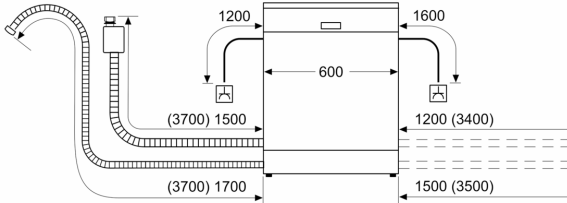

Tekniset tiedot

Energialuokka: B
Energiankulutus 100 syklissä Eco-ohjelma: 65 kWh
Astia-astojen enimmäismäärä: 14
Vedenkulutus eco-ohjelmalla: 9.0 l
Ohjelman kesto: 3:35 h
Äänitaso: 42 dB(A) re 1 pW
Ilmaan leviävän äänipäästöluokka: B
Kalusteisiin / vapaasti sijoitettava: Kalusteeseen sijoitettava
Irrotettavan työtason korkeus: 0 mm
Tuotteen mitat (K x L x S): 815 x 598 x 550 mm
Tarvittava asennustila (K x L x S): 815-875 x 600 x 550 mm
Syvyys luukun ollessa auki 90 astetta: 1150 mm
Säätöjalat: Kyllä - kaikki säädettävissä edestä
Jalkojen maksimisäätökorkeus: 60 mm
Säädettävä sokkeli: vaaka- ja pystysuuntaan
Nettopaino: 36.1 kg
Bruttopaino: 38.0 kg
Liitäntäteho: 2400 W
Tarvittava sulake: 10 A
Jännite: 220-240 V
Taajuus: 50; 60 Hz
Virtajohdon pituus: 175.0 cm
Pistoke: maadoitettu sukopistoke
Syöttöletkun pituus: 165 cm
Poistoletkun pituus: 190 cm
EAN-koodi: 4242005420681
Asennuksen tyyppi: Kalustepeitteinen

Asennus

- AquaStop-turvajärjestelmä estää vesivahingot
- Tuotteen mitat (KxLxS): 81.5 x 59.8 x 55 cm
- Keittiökalusteen höyrysuoja mukana pakkauksessa
- Suppilo mukana pakkauksessa

¹ Energialuokitus asteikolla A - G

**Serie 4, Integroitava astianpesukone,
60 cm
SMV4ECX21E**

Mitat mm

⌘ Pistorasia
() arvot jatkosarjan kanssa

Mitat mm