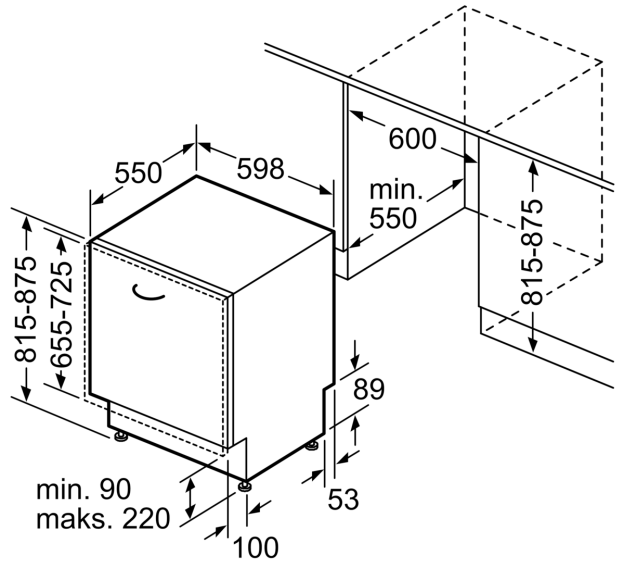

**Serie 4, Integroitava astianpesukone,
60 cm
SMV4ECX10E**

Mitat mm

⌘ Pistorasia
( ) arvot jatkosarjan kanssa

Mitat mm