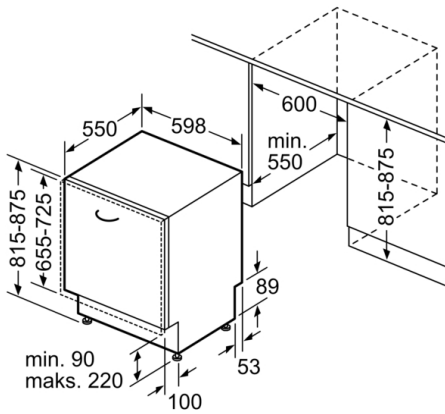

Tekniset tiedot

Energiatehokkuusluokka (Asetus (EU) 2017/1369): E
 Energiankulutus Eco-ohjelman 100 syklille (EU 2017/1369): 94 kWh
 Asetusasetusten enimmäismäärä (EU 2017/1369): 13
 Eco-ohjelman vedenkulutus litroissa per sykli (EU 2017/1369): 9,5 l
 Ohjelman kesto (EU 2017/1369): 3:30 h
 Airbone melupäästöt (EU 2017/1369): 46 dB(A) re 1 pW
 Airbone melupäästöluokka (EU 2017/1369): C
 Kalusteisiin / vapaasti sijoitettava: Kalusteisiin sijoitettava
 Irrotettavan työtason korkeus: 0 mm
 Tuotteen mitat (K x L x S): 815 x 598 x 550 mm
 Tarvittava asennustila (K x L x S): 815-875 x 600 x 550 mm
 Syvyys luukun ollessa auki 90 astetta: 1150 mm
 Säättöjalat: kyllä, kaikki säädettävissä edestä
 Jalkojen maksimisäätökorkeus: 60 mm
 Säädettävä sokkeli: Sekä vaaka- että pystysuora
 Nettopaino: 36,4 kg
 Bruttopaino: 38,9 kg
 Liitännän arvo: 2400 W
 Tarvittava sulake: 10 A
 Jännite: 220-240 V
 Taajuus: 50; 60 Hz
 Repair index: 7,9
 Virtajohdon pituus: 175 cm
 Pistokkeen tyyppi: Suko-pistoke,maadoitettu
 Syöttöletkun pituus: 165 cm
 Poistoletkun pituus: 190 cm
 EAN-koodi: 4242002950334
 Asennuksen tyyppi: Kokonaan kalustepeitteinen

Turvallisuus

- AquaStop-turvajärjestelmä estää vesivahingot

Asennus

- Edestä säädettävät takajalat

Serie 4, Integroitava astianpesukone, 60 cm SMV46KX01E

Mitat mm