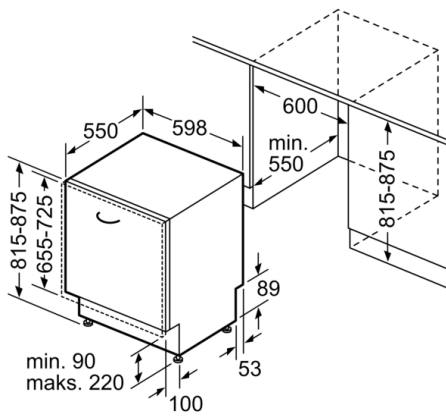

**Serie | 4, Integroitava astianpesukone, 60 cm
SMV46CX07E**

Mitat mm