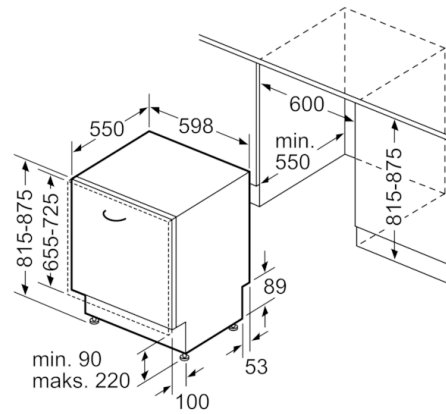

Tekniset tiedot

Vedenkulutus (l) :	9,5
Kalusteisiin / vapaasti sijoitettava :	Kalusteisiin sijoitettava
Irrotettavan työtason korkeus (mm) :	0
Tuotteen mitat (K x L x S) mm :	815 x 598 x 550
Tarvittava asennustila (K x L x S) mm :	815-875 x 600 x 550
Syvyys luukun ollessa auki 90 astetta (mm) :	1150
Säätöjalat :	Yes - front only
Jalkojen maksimisäätökorkeus (mm) :	60
Säädettävä sokkeli :	Sekä vaaka- että pystysuora
Nettopaino (kg) :	32,812
Bruttopaino (kg) :	35,0
Liitännän arvo (W) :	2400
Tarvittava sulake (A) :	10
Jännite (V) :	220-240
Taajuus (Hz) :	50; 60
Virtajohdon pituus (cm) :	175
Syöttöletkun pituus (cm) :	165
Poistoletkun pituus (cm) :	190
EAN-koodi :	4242005052837
Astiastojen lukumäärä :	13
Energiatehokkuusluokka - (2010/30/EY) :	A++
Vuosittainen energiankulutus (kWh/annum) - UUSI (2010/30/EY) :	262,00
Energiankulutus (kWh) :	0,92
Virrankulutus päällejäätötilassa (W) - UUSI (2010/30/EY) :	0,10
Virrankulutus poiskytketyssä tilassa (W) - UUSI (2010/30/EY) :	0,10
Vuosittainen vedenkulutus (l/annum) - UUSI (2010/30/EY) :	2660
Kuivatusteho :	A
Referenssiohjelma :	Eco
Referenssiohjelman kokonaiskesto aika (min) :	210
Melutaso (dB re 1 pW) :	46
Asennuksen tyyppi :	Kokonaan kalustepeitteinen

Turvallisuus

- AquaStop-turvajärjestelmä estää vesivahingot

Asennus

- Edestä säädettävät takajalat

**Serie | 4, Kalusteppiteinen astianpesukone,
60 cm
SMV46CX05E**

() Werte mit Verlängerungssatz

Mitat mm