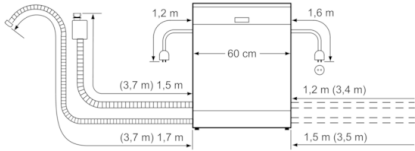

Tekniset tiedot

Vedenkulutus (l) :	9,5
Kalusteisiin / vapaasti sijoitettava :	Kalusteisiin sijoitettava
Irrotettavan työtason korkeus (mm) :	0
Tuotteen mitat (K x L x S) mm :	815 x 598 x 550
Tarvittava asennustila (K x L x S) mm :	815-875 x 600 x 550
Syvyys luukun ollessa auki 90 astetta (mm) :	1150
Säätöjalat :	Yes - front only
Jalkojen maksimisäätökorkeus (mm) :	60
Säädettävä sokkeli :	Sekä vaaka- että pystysuora
Nettopaino (kg) :	32,812
Bruttopaino (kg) :	35,0
Liitännän arvo (W) :	2400
Tarvittava sulake (A) :	10
Jännite (V) :	220-240
Taajuus (Hz) :	50; 60
Virtajohdon pituus (cm) :	175
Syöttöletkun pituus (cm) :	165
Poistoletkun pituus (cm) :	190
EAN-koodi :	4242005052837
Astiastojen lukumäärä :	13
Energiatehokkuusluokka - (2010/30/EY) :	A++
Vuosittainen energiankulutus (kWh/annum) - UUSI (2010/30/EY) :	262,00
Energiankulutus (kWh) :	0,92
Virrankulutus päällejäätötilassa (W) - UUSI (2010/30/EY) :	0,10
Virrankulutus poiskytketyssä tilassa (W) - UUSI (2010/30/EY) :	0,10
Vuosittainen vedenkulutus (l/annum) - UUSI (2010/30/EY) :	2660
Kuivatusteho :	A
Referenssiohjelma :	Eco
Referenssiohjelman kokonaiskesto aika (min) :	210
Melutaso (dB re 1 pW) :	46
Asennuksen tyyppi :	Kokonaan kalustepeitteinen

Turvallisuus

- AquaStop-turvajärjestelmä estää vesivahingot

Asennus

- Edestä säädettävät takajalat

**Serie | 4, Kalusteppiteinen astianpesukone,
60 cm
SMV46CX05E**

() Werte mit Verlängerungssatz

Mitat mm