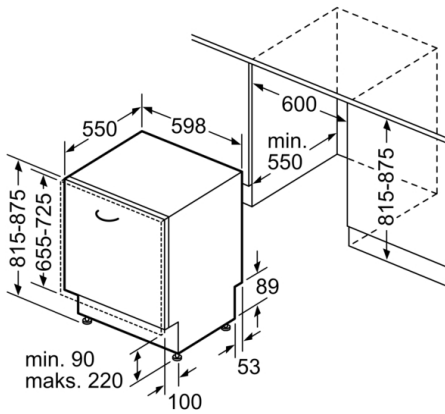

Tekniset tiedot

Energiatehokkuusluokka (Asetus (EU) 2017/1369): E
Energiankulutus Eco-ohjelman 100 syklille (EU 2017/1369): 92 kWh
Asetusasetusten enimmäismäärä (EU 2017/1369): 12
Eco-ohjelman vedenkulutus litroissa per sykli (EU 2017/1369): 9,5 l
Ohjelman kesto (EU 2017/1369): 3:30 h
Airbone melupäästöt (EU 2017/1369): 46 dB(A) re 1 pW
Airbone melupäästöluokka (EU 2017/1369): C
Kalusteisiin / vapaasti sijoitettava: Kalusteisiin sijoitettava
Irrotettavan työtason korkeus: 0 mm
Tuotteen mitat (K x L x S): 815 x 598 x 550 mm
Tarvittava asennustila (K x L x S): 815-875 x 600 x 550 mm
Hyväksyntätodistukset: CE, VDE
Syvyys luukun ollessa auki 90 astetta: 1150 mm
Säätojalat: kyllä, kaikki säädettävissä edestä
Jalkojen maksimisäätökorkeus: 60 mm
Säädettävä sokkeli: Sekä vaaka- että pystysuora
Nettopaino: 34,530 kg
Bruttopaino: 37,0 kg
Liitännän arvo: 2400 W
Tarvittava sulake: 10 A
Jännite: 220-240 V
Taajuus: 50; 60 Hz
Virtajohdon pituus: 175 cm
Pistokkeen tyyppi: Suko-pistoke, maadoitettu
Syöttöletkun pituus: 165 cm
Poistoletkun pituus: 190 cm
EAN-koodi: 4242005052806
Asennuksen tyyppi: Kokonaan kalustepeitteinen

Turvallisuus

- AquaStop-turvajärjestelmä estää vesivahingot

Asennus

- Edestä säädettävät takajalat

**Serie | 4, Kalusteitteinen astianpesukone,
60 cm
SMV45AX03E**

Mitat mm