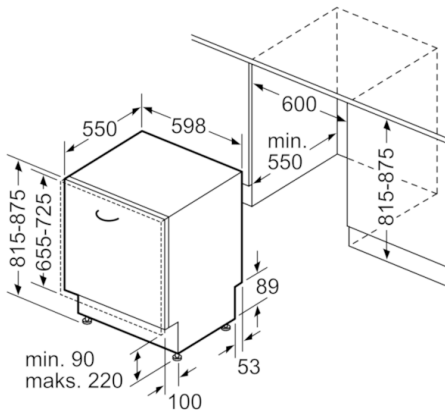

Tekniset tiedot

Vedenkulutus (l) :	12,0
Kalusteisiin / vapaasti sijoitettava :	Kalusteisiin sijoitettava
Irrotettavan työtason korkeus (mm) :	0
Tarvittava asennustila (K x L x S) mm :	815-875 x 600 x 550
Syvyys luukun ollessa auki 90 astetta (mm) :	1155
Säätöjalat :	Yes - front only
Jalkojen maksimisäätökorkeus (mm) :	60
Säädettävä sokkeli :	Sekä vaaka- että pystysuora
Nettopaino (kg) :	34,887
Bruttopaino (kg) :	37,0
Liitännän arvo (W) :	2400
Tarvittava sulake (A) :	10
Jännite (V) :	220-240
Taajuus (Hz) :	50; 60
Virtajohdon pituus (cm) :	175
Pistokkeen tyyppi :	Suko-/Gardy pistoke, maadoitett
Syöttöletkun pituus (cm) :	165
Poistoletkun pituus (cm) :	190
EAN-koodi :	4242002654652
Astiastojen lukumäärä :	13
Energiatehokkuusluokka - (2010/30/EY) :	A+
Vuosittainen energiankulutus (kWh/annum) - UUSI (2010/30/EY) :	294,00
Energiankulutus (kWh) :	1,03
Virrankulutus päällejäättilässä (W) - UUSI (2010/30/EY) :	0,10
Virrankulutus poisjätetyssä tilassa (W) - UUSI (2010/30/EY) :	0,10
Vuosittainen vedenkulutus (l/annum) - UUSI (2010/30/EY) :	3360
Kuivatusteho :	A
Referenssiohjelma :	Eco
Referenssiohjelman kokonaiskesto aika (min) :	210
Melutaso (dB re 1 pW) :	48
Asennuksen tyyppi :	Kokonaan kalustepeitteinen

**Serie | 4, Kalusteitteinen astianpesukone,
60 cm
SMV40E20SK**

Mitat mm