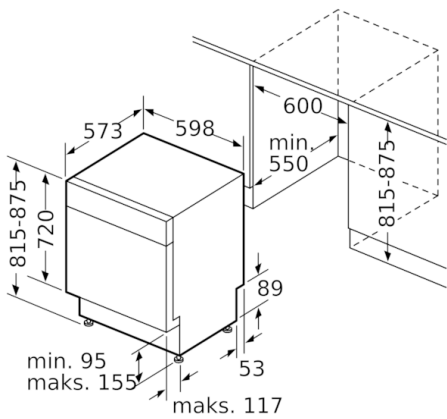

**Serie | 8, Työtason alle sijoitettava
astianpesukone, 60 cm, teräs
SMU88TS06S**

Mitat mm