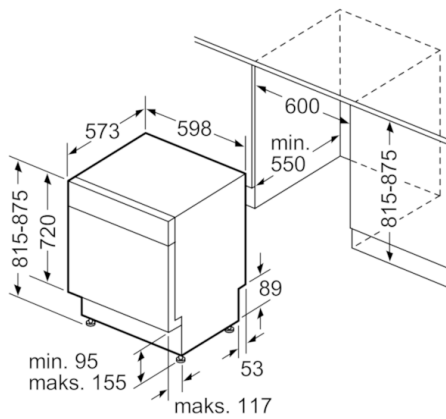

**Serie | 8, Työtason alle sijoitettava
astianpesukone, 60 cm, valkoinen
SMU88PW02S**

Mitat mm